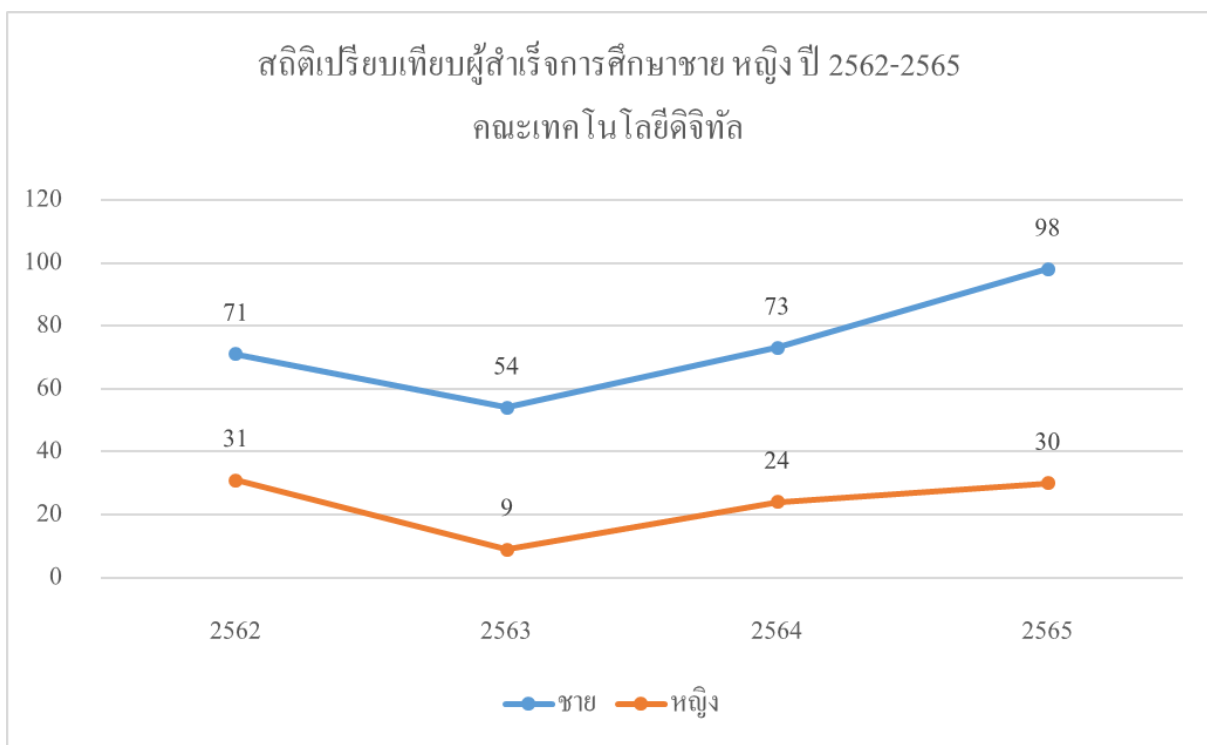

สถิตินักศึกษาสำเร็จการศึกษาในมหาวิทยาลัยราชภัฏเชียงราย

1. มหาวิทยาลัยราชภัฏเชียงราย

2. คณะการท่องเที่ยวและการโรงแรม

3. คณะครุศาสตร์

4. คณะเทคโนโลยีดิจิทัล

5. คณะเทคโนโลยีอุตสาหกรรม

6. คณะนิติศาสตร์

7. คณะบัญชี

8. คณะมนุษยศาสตร์และสังคมศาสตร์

9. คณะรัฐศาสตร์และรัฐประศาสนศาสตร์

10. คณะวิทยาการจัดการ

11. คณะวิทยาศาสตร์และเทคโนโลยี

12. คณะสังคมศาสตร์

13. คณะสาธารณสุขศาสตร์

14. วิทยาลัยการแพทย์พื้นบ้านและการแพทย์ทางเลือก