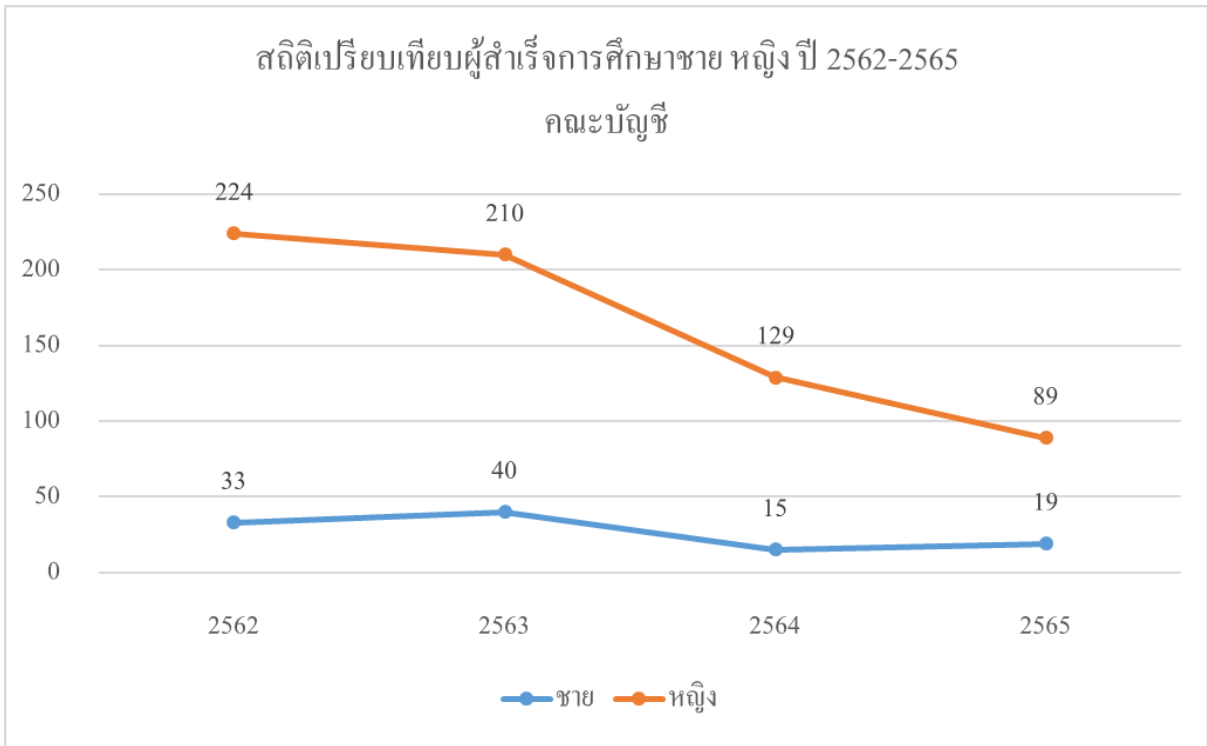

สถิตินักศึกษาสำเร็จการศึกษาในมหาวิทยาลัยราชภัฏเชียงราย

1. มหาวิทยาลัยราชภัฏเชียงราย

2. คณะการท่องเที่ยวและการโรงแรม

3. คณะครุศาสตร์

4. คณะเทคโนโลยีดิจิทัล

5. คณะเทคโนโลยีอุตสาหกรรม

6. คณะนิติศาสตร์

7. คณะบัญชี

8. คณะมนุษยศาสตร์และสังคมศาสตร์

9. คณะรัฐศาสตร์และรัฐประศาสนศาสตร์

10. คณะวิทยาการจัดการ

11. คณะวิทยาศาสตร์และเทคโนโลยี

12. คณะสังคมศาสตร์

13. คณะสาธารณสุขศาสตร์

14. วิทยาลัยการแพทย์พื้นบ้านและการแพทย์ทางเลือก