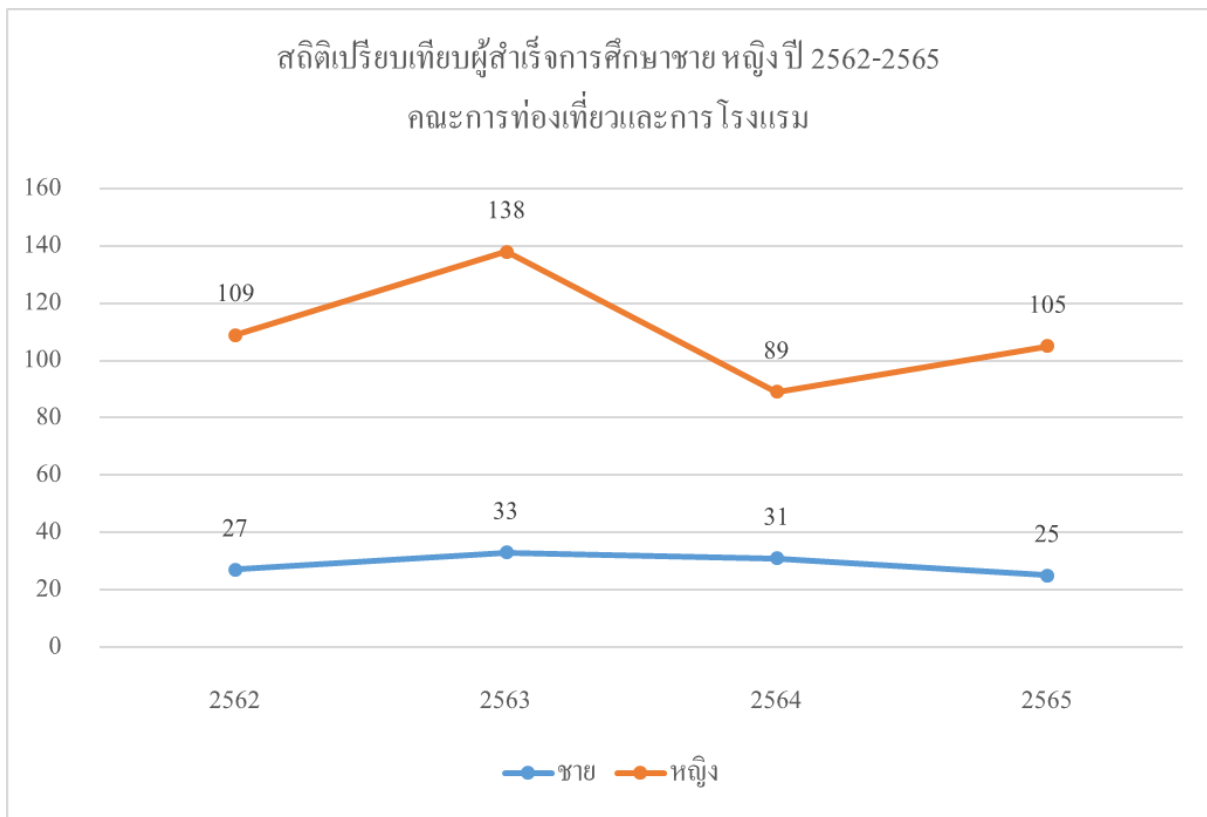

สถิตินักศึกษาสำเร็จการศึกษาในมหาวิทยาลัยราชภัฏเชียงราย

1. มหาวิทยาลัยราชภัฏเชียงราย

2. คณะการท่องเที่ยวและการโรงแรม

3. คณะครุศาสตร์

4. คณะเทคโนโลยีดิจิทัล

5. คณะเทคโนโลยีอุตสาหกรรม

6. คณะนิติศาสตร์

7. คณะบัญชี

8. คณะมนุษยศาสตร์และสังคมศาสตร์

9. คณะรัฐศาสตร์และรัฐประศาสนศาสตร์

10. คณะวิทยาการจัดการ

11. คณะวิทยาศาสตร์และเทคโนโลยี

12. คณะสังคมศาสตร์

13. คณะสาธารณสุขศาสตร์

14. วิทยาลัยการแพทย์พื้นบ้านและการแพทย์ทางเลือก