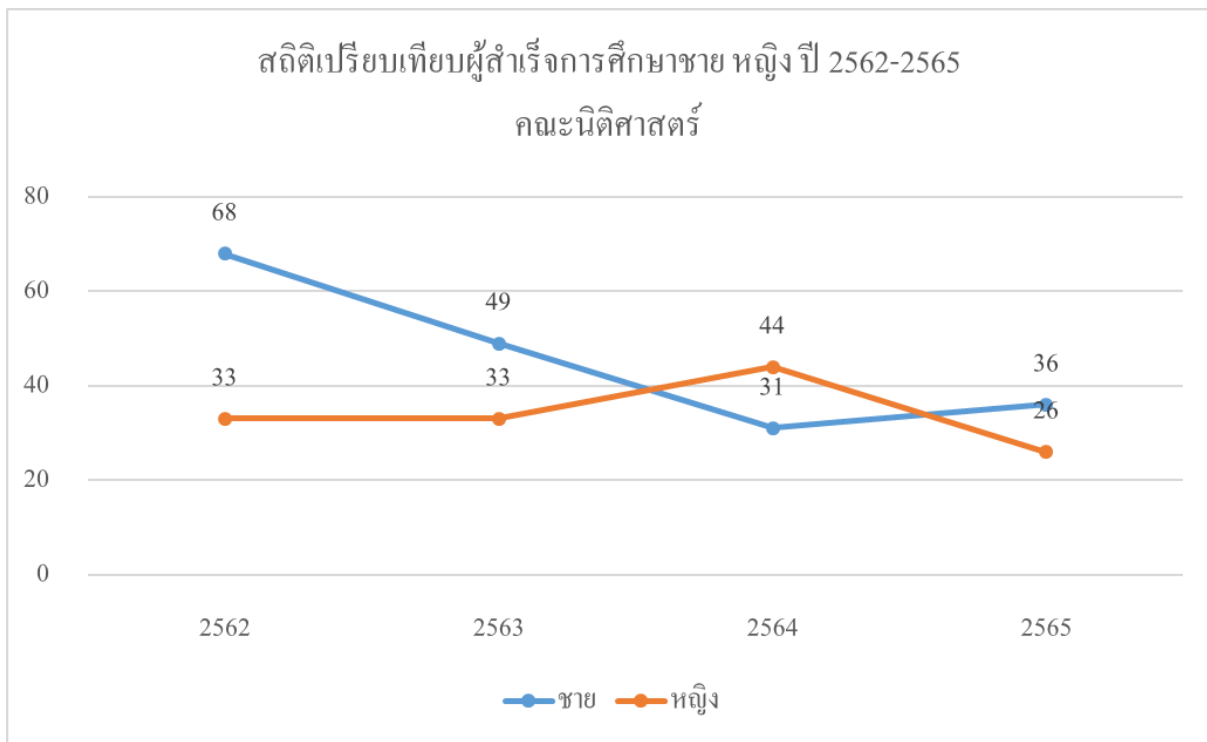

สถิตินักศึกษาสำเร็จการศึกษาในมหาวิทยาลัยราชภัฏเชียงราย

1. มหาวิทยาลัยราชภัฏเชียงราย

2. คณะการท่องเที่ยวและการโรงแรม

3. คณะครุศาสตร์

4. คณะเทคโนโลยีดิจิทัล

5. คณะเทคโนโลยีอุตสาหกรรม

6. คณะนิติศาสตร์

7. คณะบัญชี

8. คณะมนุษยศาสตร์และสังคมศาสตร์

9. คณะรัฐศาสตร์และรัฐประศาสนศาสตร์

10. คณะวิทยาการจัดการ

11. คณะวิทยาศาสตร์และเทคโนโลยี

12. คณะสังคมศาสตร์

13. คณะสาธารณสุขศาสตร์

14. วิทยาลัยการแพทย์พื้นบ้านและการแพทย์ทางเลือก