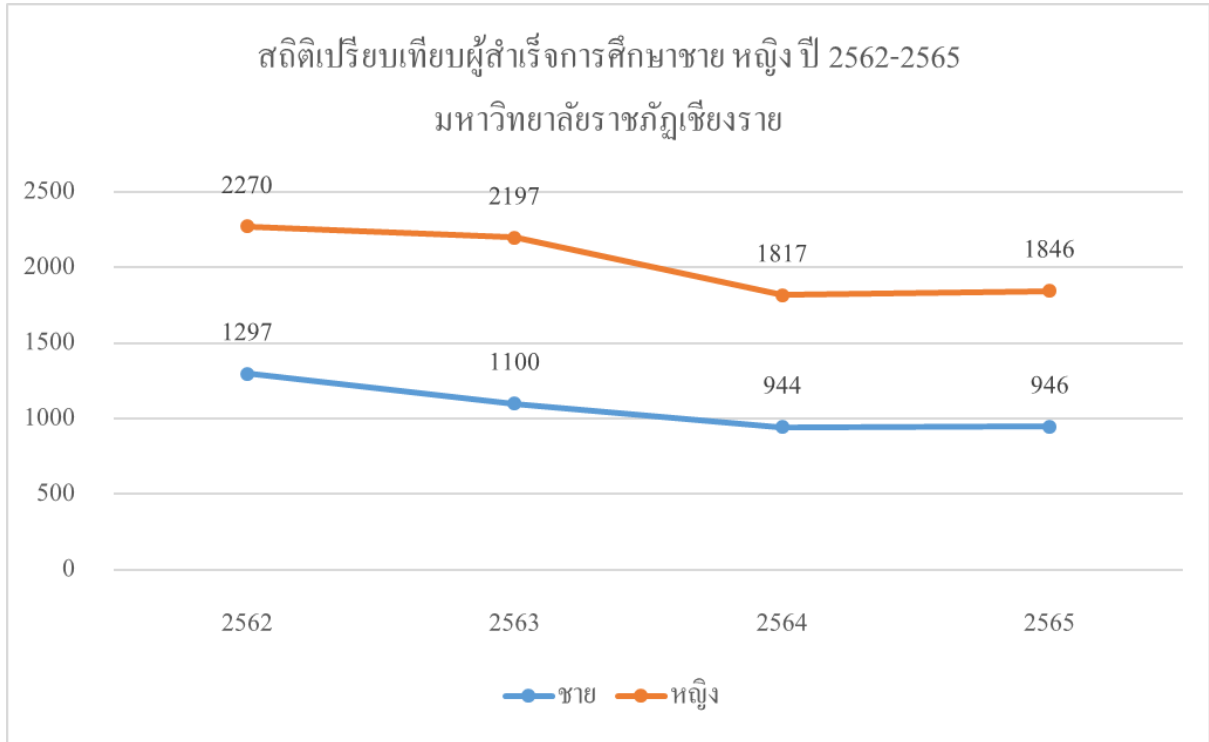

สถิตินักศึกษาสำเร็จการศึกษาในมหาวิทยาลัยราชภัฏเชียงราย

1. มหาวิทยาลัยราชภัฏเชียงราย

2. คณะการท่องเที่ยวและการโรงแรม

3. คณะครุศาสตร์

4. คณะเทคโนโลยีดิจิทัล

5. คณะเทคโนโลยีอุตสาหกรรม

6. คณะนิติศาสตร์

7. คณะบัญชี

8. คณะมนุษยศาสตร์และสังคมศาสตร์

9. คณะรัฐศาสตร์และรัฐประศาสนศาสตร์

10. คณะวิทยาการจัดการ

11. คณะวิทยาศาสตร์และเทคโนโลยี

12. คณะสังคมศาสตร์

13. คณะสาธารณสุขศาสตร์

14. วิทยาลัยการแพทย์พื้นบ้านและการแพทย์ทางเลือก