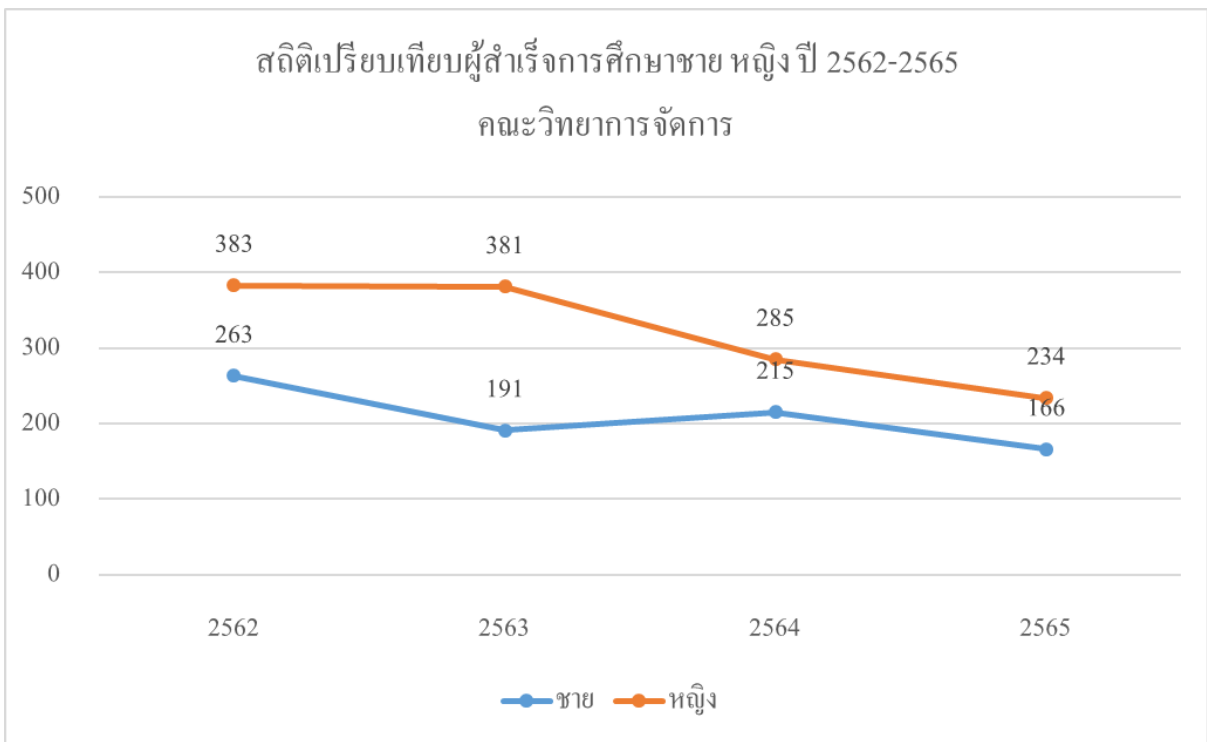

สถิตินักศึกษาสำเร็จการศึกษาในมหาวิทยาลัยราชภัฏเชียงราย

1. มหาวิทยาลัยราชภัฏเชียงราย

2. คณะการท่องเที่ยวและการโรงแรม

3. คณะครุศาสตร์

4. คณะเทคโนโลยีดิจิทัล

5. คณะเทคโนโลยีอุตสาหกรรม

6. คณะนิติศาสตร์

7. คณะบัญชี

8. คณะมนุษยศาสตร์และสังคมศาสตร์

9. คณะรัฐศาสตร์และรัฐประศาสนศาสตร์

10. คณะวิทยาการจัดการ

11. คณะวิทยาศาสตร์และเทคโนโลยี

12. คณะสังคมศาสตร์

13. คณะสาธารณสุขศาสตร์

14. วิทยาลัยการแพทย์พื้นบ้านและการแพทย์ทางเลือก