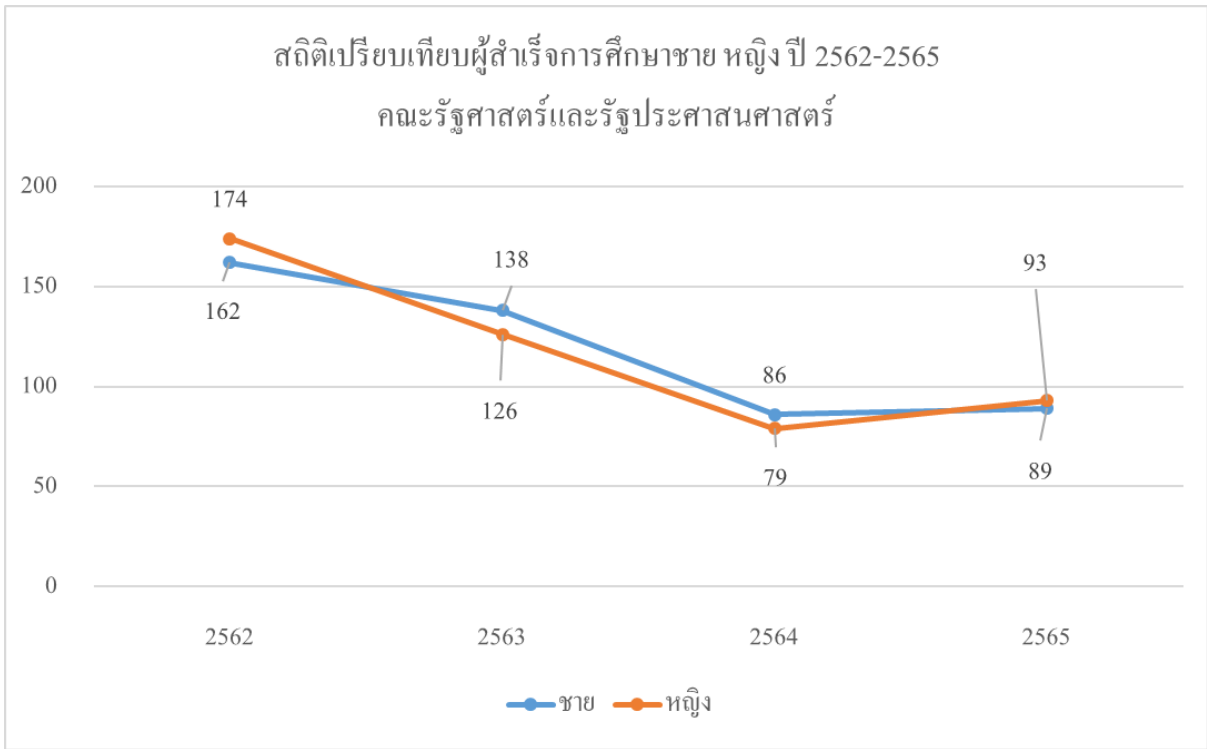

สถิตินักศึกษาสำเร็จการศึกษาในมหาวิทยาลัยราชภัฏเชียงราย

1. มหาวิทยาลัยราชภัฏเชียงราย

2. คณะการท่องเที่ยวและการโรงแรม

3. คณะครุศาสตร์

4. คณะเทคโนโลยีดิจิทัล

5. คณะเทคโนโลยีอุตสาหกรรม

6. คณะนิติศาสตร์

7. คณะบัญชี

8. คณะมนุษยศาสตร์และสังคมศาสตร์

9. คณะรัฐศาสตร์และรัฐประศาสนศาสตร์

10. คณะวิทยาการจัดการ

11. คณะวิทยาศาสตร์และเทคโนโลยี

12. คณะสังคมศาสตร์

13. คณะสาธารณสุขศาสตร์

14. วิทยาลัยการแพทย์พื้นบ้านและการแพทย์ทางเลือก