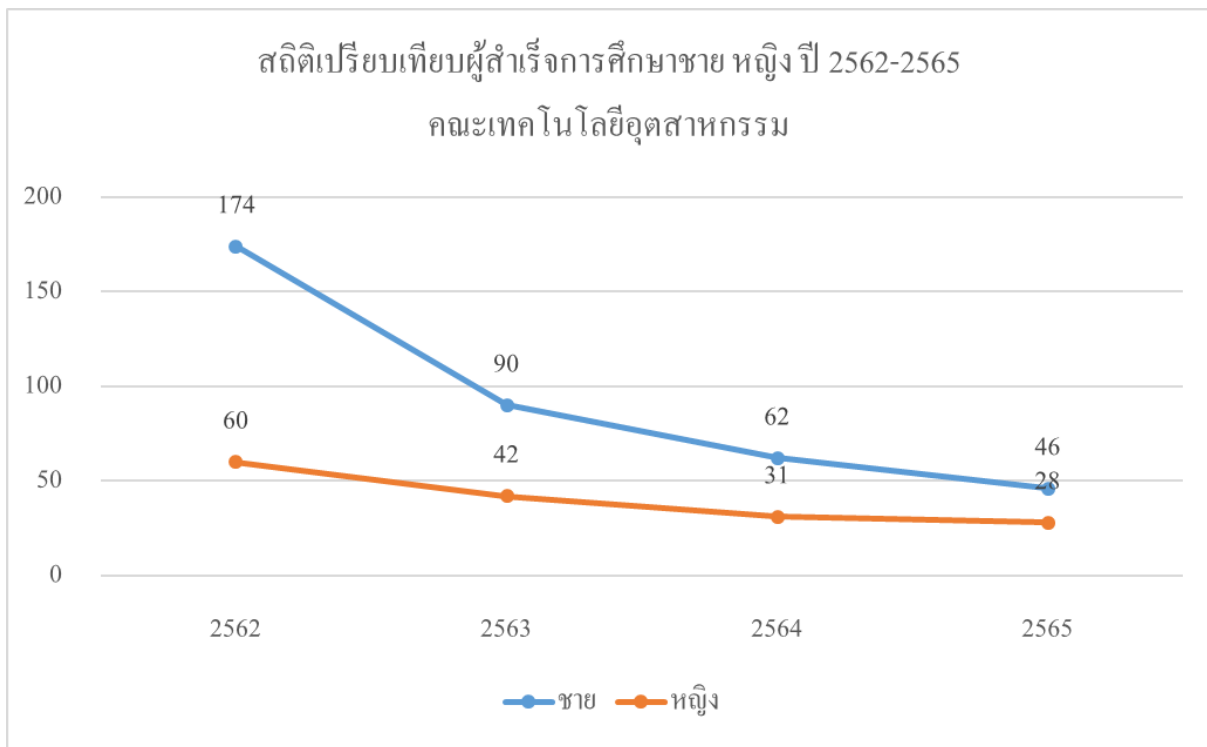

สถิตินักศึกษาสำเร็จการศึกษาในมหาวิทยาลัยราชภัฏเชียงราย

1. มหาวิทยาลัยราชภัฏเชียงราย

2. คณะการท่องเที่ยวและการโรงแรม

3. คณะครุศาสตร์

4. คณะเทคโนโลยีดิจิทัล

5. คณะเทคโนโลยีอุตสาหกรรม

6. คณะนิติศาสตร์

7. คณะบัญชี

8. คณะมนุษยศาสตร์และสังคมศาสตร์

9. คณะรัฐศาสตร์และรัฐประศาสนศาสตร์

10. คณะวิทยาการจัดการ

11. คณะวิทยาศาสตร์และเทคโนโลยี

12. คณะสังคมศาสตร์

13. คณะสาธารณสุขศาสตร์

14. วิทยาลัยการแพทย์พื้นบ้านและการแพทย์ทางเลือก