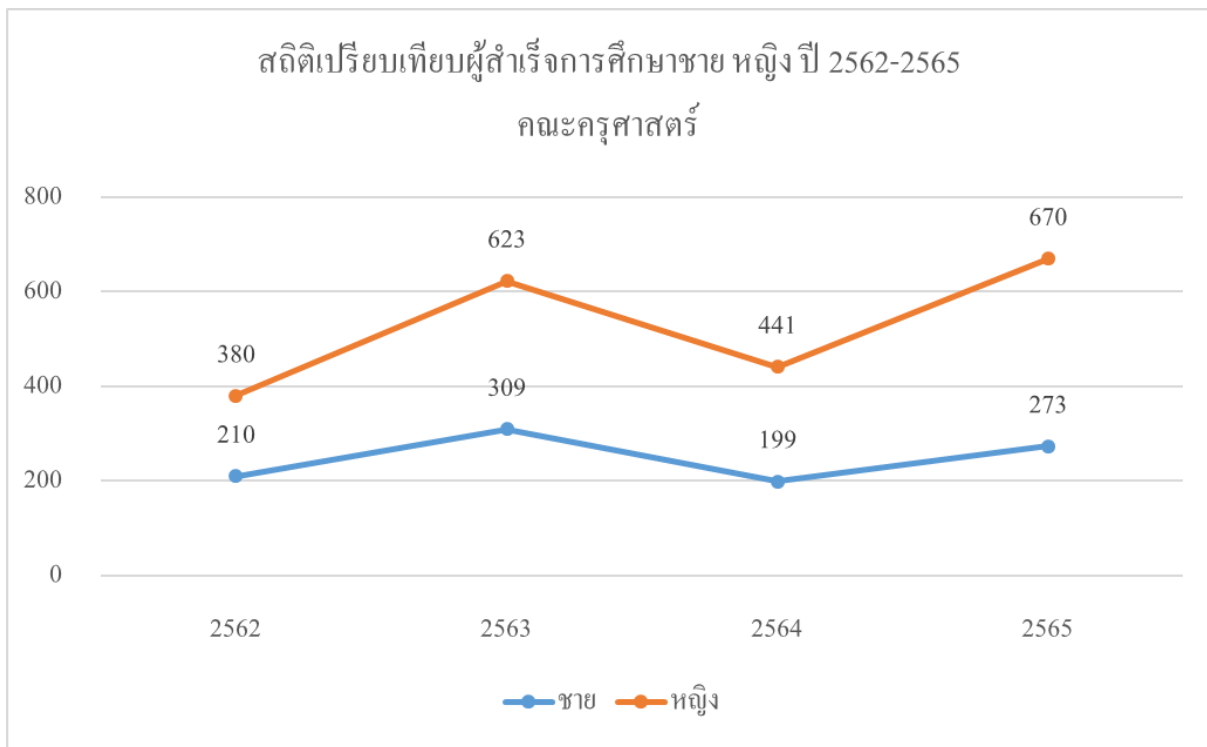

สถิตินักศึกษาสำเร็จการศึกษาในมหาวิทยาลัยราชภัฏเชียงราย

1. มหาวิทยาลัยราชภัฏเชียงราย

2. คณะการท่องเที่ยวและการโรงแรม

3. คณะครุศาสตร์

4. คณะเทคโนโลยีดิจิทัล

5. คณะเทคโนโลยีอุตสาหกรรม

6. คณะนิติศาสตร์

7. คณะบัญชี

8. คณะมนุษยศาสตร์และสังคมศาสตร์

9. คณะรัฐศาสตร์และรัฐประศาสนศาสตร์

10. คณะวิทยาการจัดการ

11. คณะวิทยาศาสตร์และเทคโนโลยี

12. คณะสังคมศาสตร์

13. คณะสาธารณสุขศาสตร์

14. วิทยาลัยการแพทย์พื้นบ้านและการแพทย์ทางเลือก