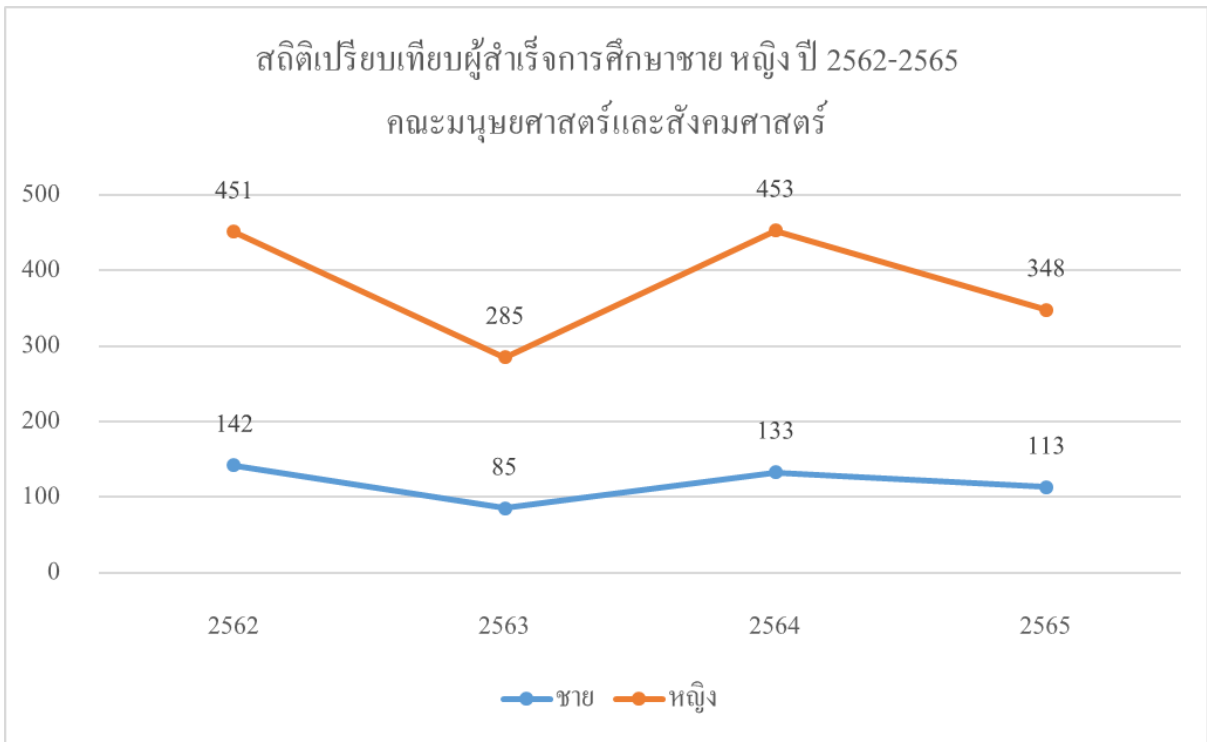

สถิตินักศึกษาสำเร็จการศึกษาในมหาวิทยาลัยราชภัฏเชียงราย

1. มหาวิทยาลัยราชภัฏเชียงราย

2. คณะการท่องเที่ยวและการโรงแรม

3. คณะครุศาสตร์

4. คณะเทคโนโลยีดิจิทัล

5. คณะเทคโนโลยีอุตสาหกรรม

6. คณะนิติศาสตร์

7. คณะบัญชี

8. คณะมนุษยศาสตร์และสังคมศาสตร์

9. คณะรัฐศาสตร์และรัฐประศาสนศาสตร์

10. คณะวิทยาการจัดการ

11. คณะวิทยาศาสตร์และเทคโนโลยี

12. คณะสังคมศาสตร์

13. คณะสาธารณสุขศาสตร์

14. วิทยาลัยการแพทย์พื้นบ้านและการแพทย์ทางเลือก