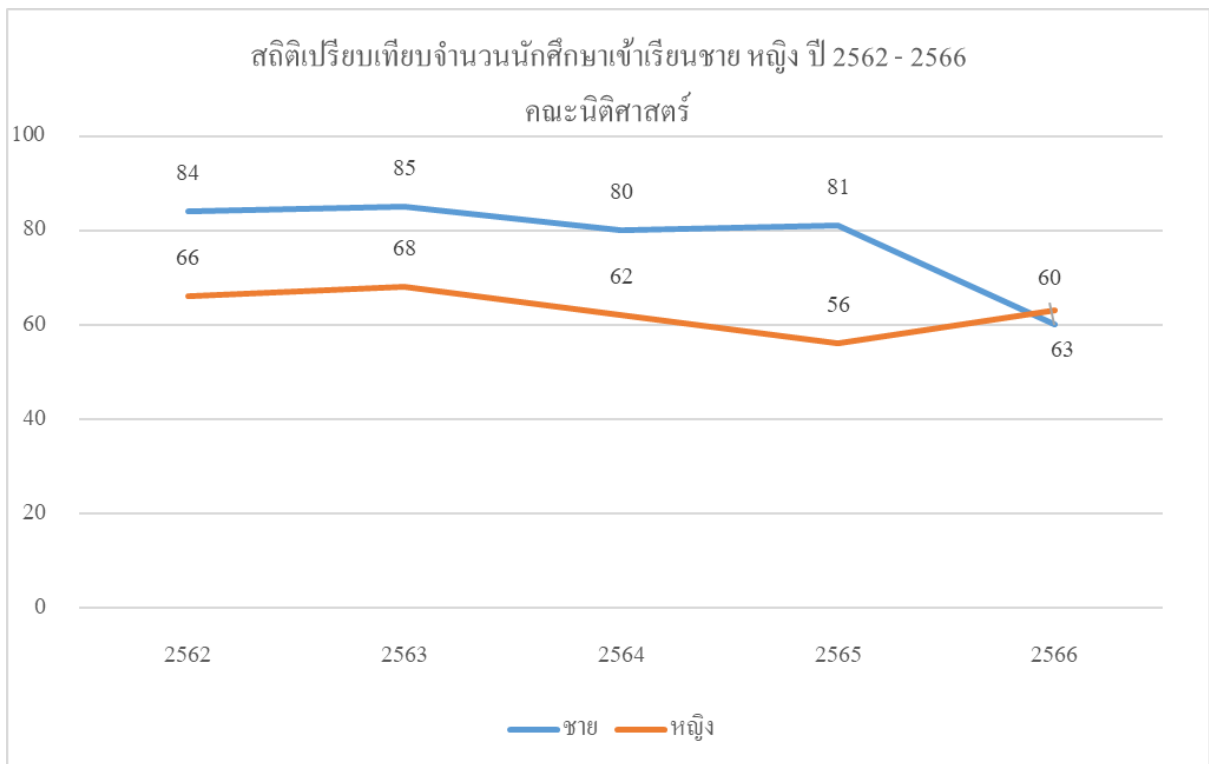

สถิตินักศึกษาเข้าเรียนในมหาวิทยาลัยราชภัฏเชียงราย

1. มหาวิทยาลัยราชภัฏเชียงราย

2. คณะการท่องเที่ยวและการโรงแรม

3. คณะครุศาสตร์

4. คณะเทคโนโลยีดิจิทัล

5. คณะเทคโนโลยีอุตสาหกรรม

6. คณะนิติศาสตร์

7. คณะบัญชี

8. คณะพยาบาลศาสตร์

9. คณะมนุษยศาสตร์และสังคมศาสตร์

10. คณะรัฐศาสตร์และรัฐประศาสนศาสตร์

11. คณะวิทยาการจัดการ

12. คณะวิทยาศาสตร์และเทคโนโลยี

13. คณะสังคมศาสตร์

14. คณะสาธารณสุขศาสตร์

15. วิทยาลัยการแพทย์พื้นบ้านและการแพทย์ทางเลือก