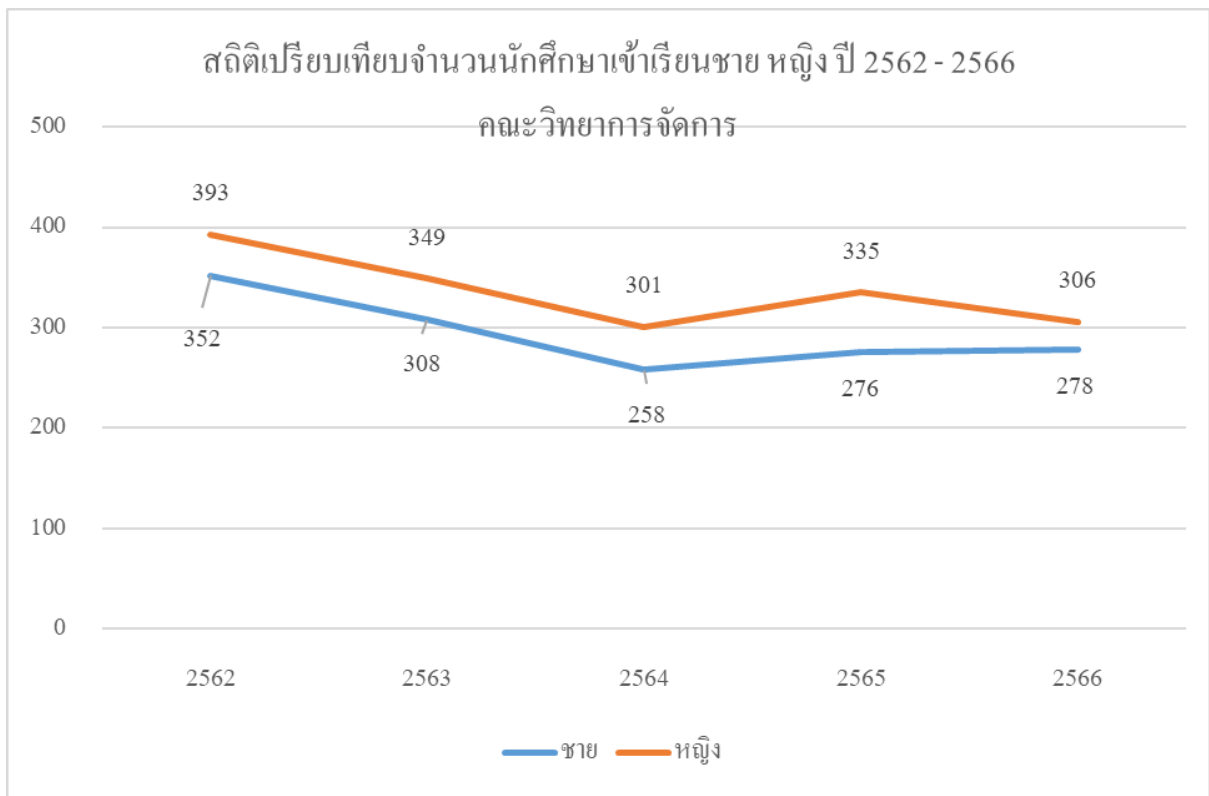

สถิตินักศึกษาเข้าเรียนในมหาวิทยาลัยราชภัฏเชียงราย

1. มหาวิทยาลัยราชภัฏเชียงราย

2. คณะการท่องเที่ยวและการโรงแรม

3. คณะครุศาสตร์

4. คณะเทคโนโลยีดิจิทัล

5. คณะเทคโนโลยีอุตสาหกรรม

6. คณะนิติศาสตร์

7. คณะบัญชี

8. คณะพยาบาลศาสตร์

9. คณะมนุษยศาสตร์และสังคมศาสตร์

10. คณะรัฐศาสตร์และรัฐประศาสนศาสตร์

11. คณะวิทยาการจัดการ

12. คณะวิทยาศาสตร์และเทคโนโลยี

13. คณะสังคมศาสตร์

14. คณะสาธารณสุขศาสตร์

15. วิทยาลัยการแพทย์พื้นบ้านและการแพทย์ทางเลือก