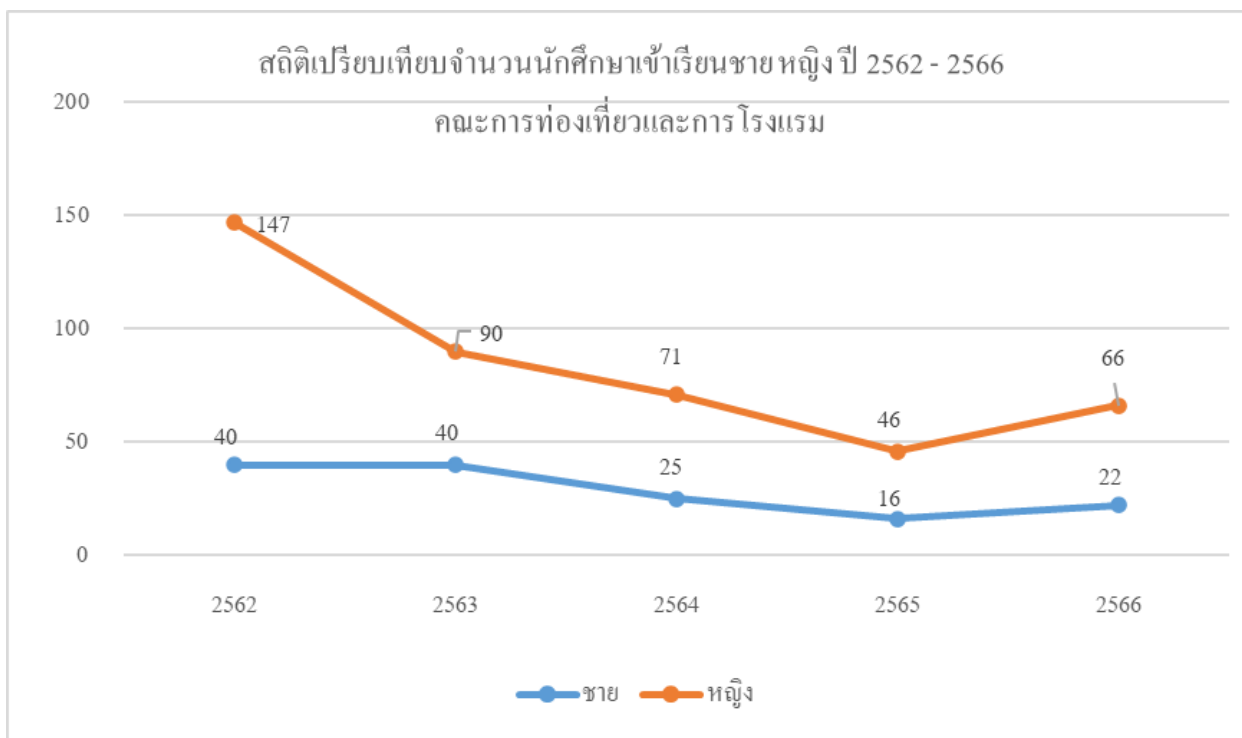

สถิตินักศึกษาเข้าเรียนในมหาวิทยาลัยราชภัฏเชียงราย

1. มหาวิทยาลัยราชภัฏเชียงราย

2. คณะการท่องเที่ยวและการโรงแรม

3. คณะครุศาสตร์

4. คณะเทคโนโลยีดิจิทัล

5. คณะเทคโนโลยีอุตสาหกรรม

6. คณะนิติศาสตร์

7. คณะบัญชี

8. คณะพยาบาลศาสตร์

9. คณะมนุษยศาสตร์และสังคมศาสตร์

10. คณะรัฐศาสตร์และรัฐประศาสนศาสตร์

11. คณะวิทยาการจัดการ

12. คณะวิทยาศาสตร์และเทคโนโลยี

13. คณะสังคมศาสตร์

14. คณะสาธารณสุขศาสตร์

15. วิทยาลัยการแพทย์พื้นบ้านและการแพทย์ทางเลือก