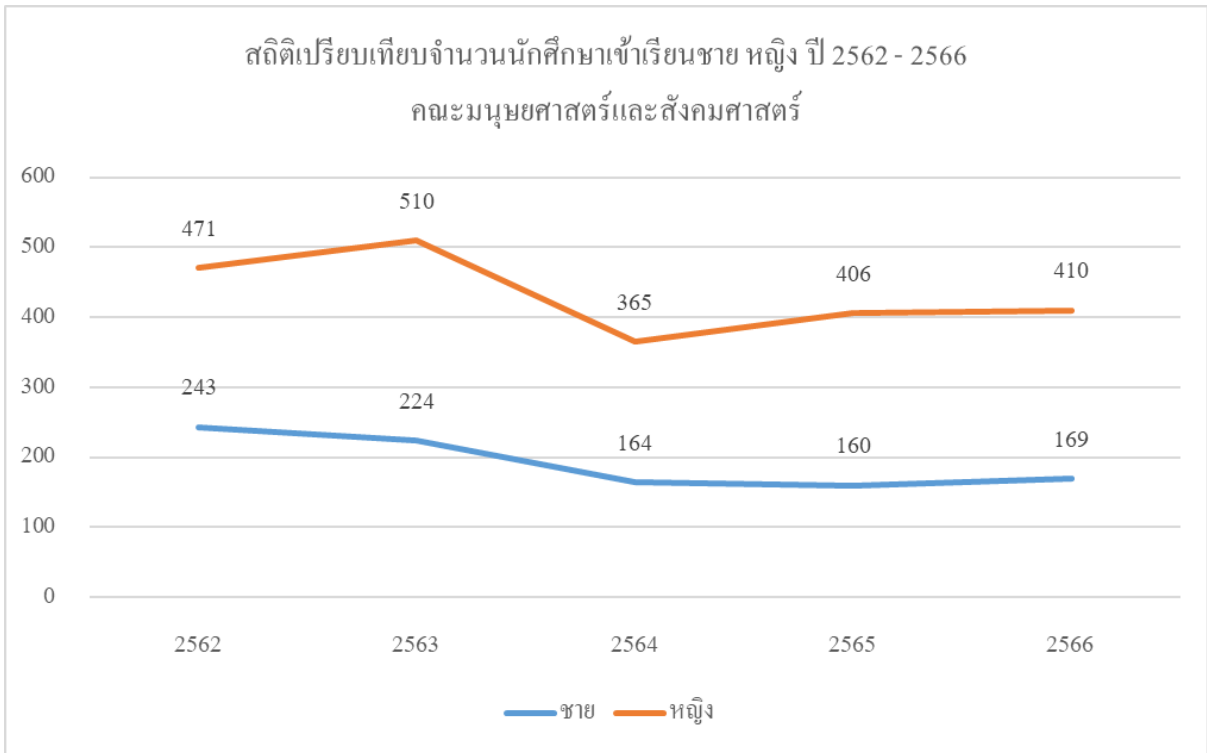

สถิตินักศึกษาเข้าเรียนในมหาวิทยาลัยราชภัฏเชียงราย

1. มหาวิทยาลัยราชภัฏเชียงราย

2. คณะการท่องเที่ยวและการโรงแรม

3. คณะครุศาสตร์

4. คณะเทคโนโลยีดิจิทัล

5. คณะเทคโนโลยีอุตสาหกรรม

6. คณะนิติศาสตร์

7. คณะบัญชี

8. คณะพยาบาลศาสตร์

9. คณะมนุษยศาสตร์และสังคมศาสตร์

10. คณะรัฐศาสตร์และรัฐประศาสนศาสตร์

11. คณะวิทยาการจัดการ

12. คณะวิทยาศาสตร์และเทคโนโลยี

13. คณะสังคมศาสตร์

14. คณะสาธารณสุขศาสตร์

15. วิทยาลัยการแพทย์พื้นบ้านและการแพทย์ทางเลือก