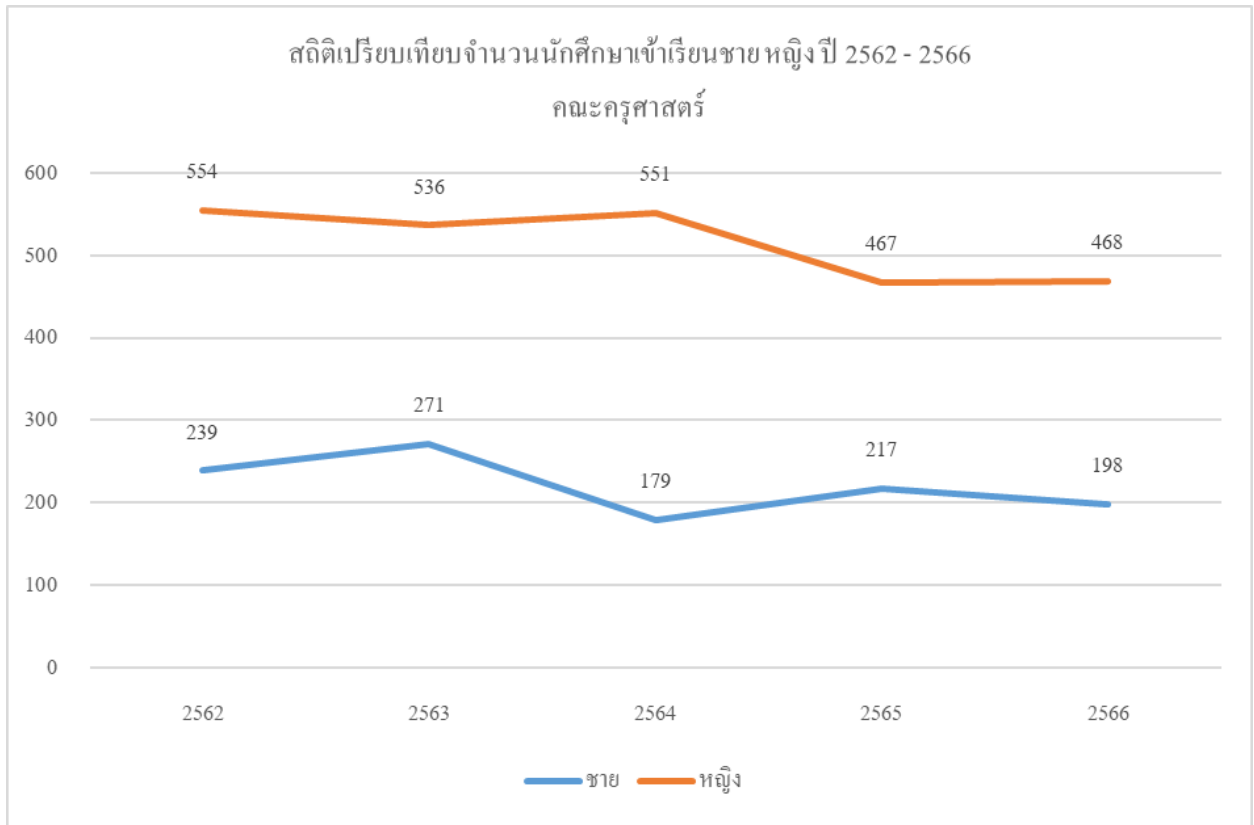

สถิตินักศึกษาเข้าเรียนในมหาวิทยาลัยราชภัฏเชียงราย

1. มหาวิทยาลัยราชภัฏเชียงราย

2. คณะการท่องเที่ยวและการโรงแรม

3. คณะครุศาสตร์

4. คณะเทคโนโลยีดิจิทัล

5. คณะเทคโนโลยีอุตสาหกรรม

6. คณะนิติศาสตร์

7. คณะบัญชี

8. คณะพยาบาลศาสตร์

9. คณะมนุษยศาสตร์และสังคมศาสตร์

10. คณะรัฐศาสตร์และรัฐประศาสนศาสตร์

11. คณะวิทยาการจัดการ

12. คณะวิทยาศาสตร์และเทคโนโลยี

13. คณะสังคมศาสตร์

14. คณะสาธารณสุขศาสตร์

15. วิทยาลัยการแพทย์พื้นบ้านและการแพทย์ทางเลือก