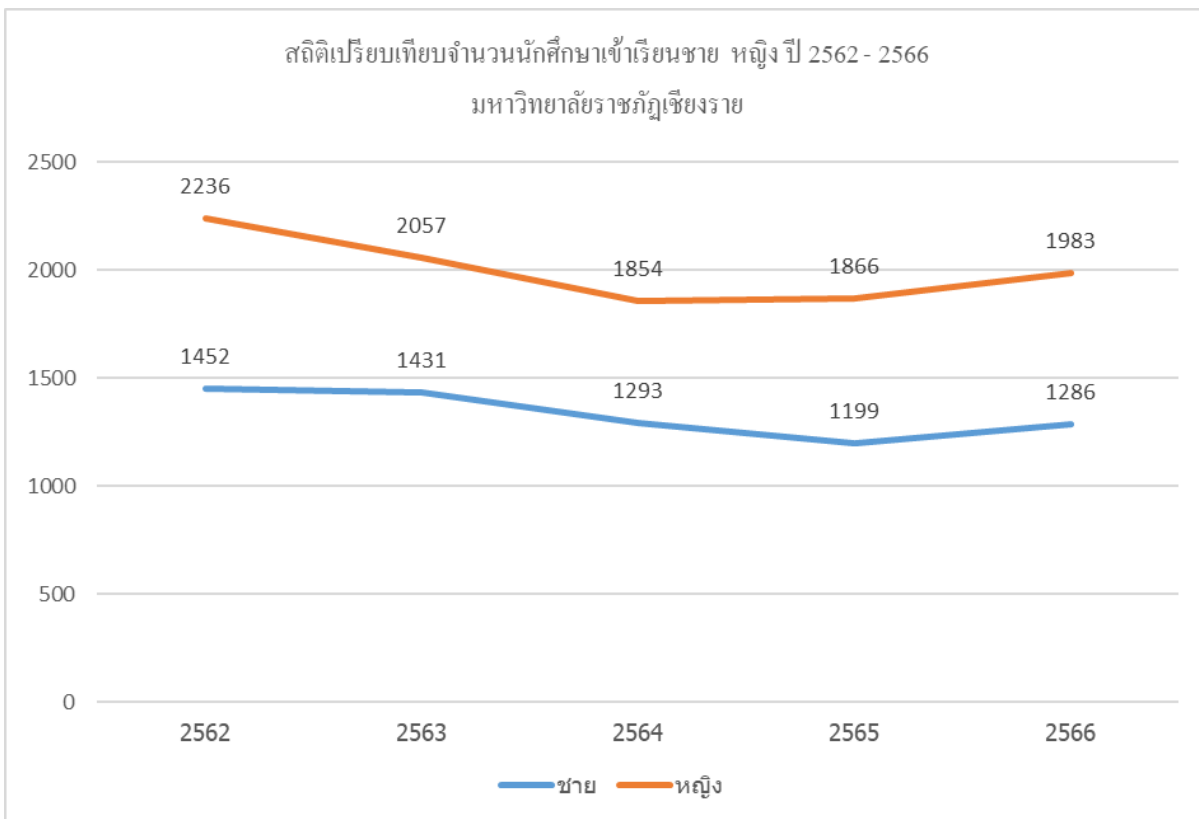

สถิตินักศึกษาเข้าเรียนในมหาวิทยาลัยราชภัฏเชียงราย

1. มหาวิทยาลัยราชภัฏเชียงราย

2. คณะการท่องเที่ยวและการโรงแรม

3. คณะครุศาสตร์

4. คณะเทคโนโลยีดิจิทัล

5. คณะเทคโนโลยีอุตสาหกรรม

6. คณะนิติศาสตร์

7. คณะบัญชี