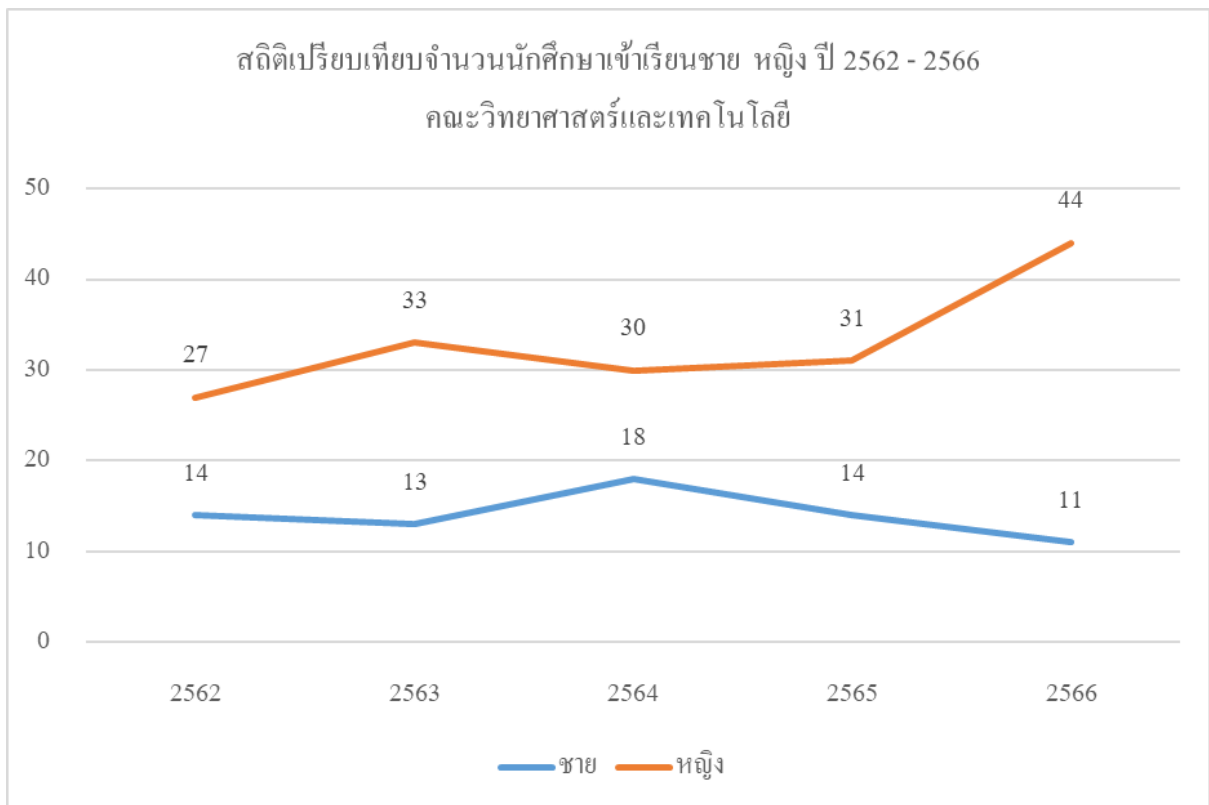

สถิตินักศึกษาเข้าเรียนในมหาวิทยาลัยราชภัฏเชียงราย

1. มหาวิทยาลัยราชภัฏเชียงราย

2. คณะการท่องเที่ยวและการโรงแรม

3. คณะครุศาสตร์

4. คณะเทคโนโลยีดิจิทัล

5. คณะเทคโนโลยีอุตสาหกรรม

6. คณะนิติศาสตร์

7. คณะบัญชี

8. คณะพยาบาลศาสตร์

9. คณะมนุษยศาสตร์และสังคมศาสตร์

10. คณะรัฐศาสตร์และรัฐประศาสนศาสตร์

11. คณะวิทยาการจัดการ

12. คณะวิทยาศาสตร์และเทคโนโลยี

13. คณะสังคมศาสตร์

14. คณะสาธารณสุขศาสตร์

15. วิทยาลัยการแพทย์พื้นบ้านและการแพทย์ทางเลือก