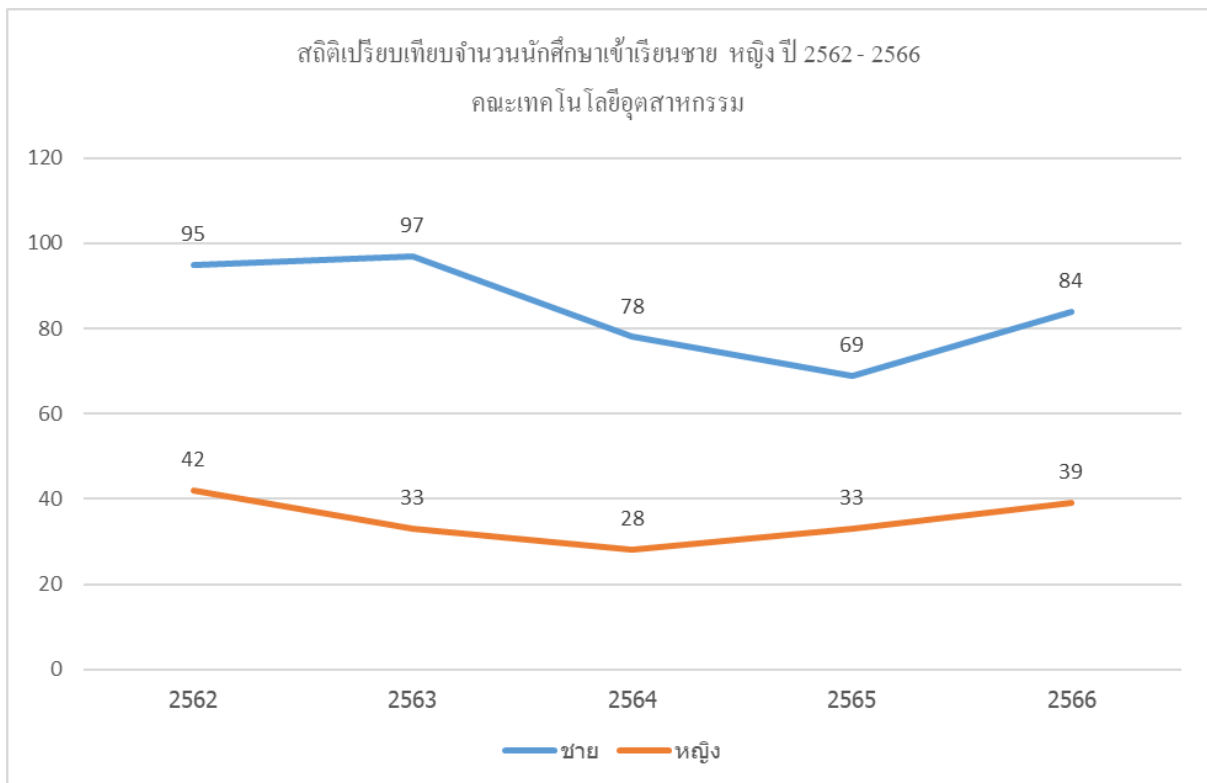

สถิตินักศึกษาเข้าเรียนในมหาวิทยาลัยราชภัฏเชียงราย

1. มหาวิทยาลัยราชภัฏเชียงราย

2. คณะการท่องเที่ยวและการโรงแรม

3. คณะครุศาสตร์

4. คณะเทคโนโลยีดิจิทัล

5. คณะเทคโนโลยีอุตสาหกรรม

6. คณะนิติศาสตร์

7. คณะบัญชี

8. คณะพยาบาลศาสตร์

9. คณะมนุษยศาสตร์และสังคมศาสตร์

10. คณะรัฐศาสตร์และรัฐประศาสนศาสตร์

11. คณะวิทยาการจัดการ

12. คณะวิทยาศาสตร์และเทคโนโลยี

13. คณะสังคมศาสตร์

14. คณะสาธารณสุขศาสตร์

15. วิทยาลัยการแพทย์พื้นบ้านและการแพทย์ทางเลือก