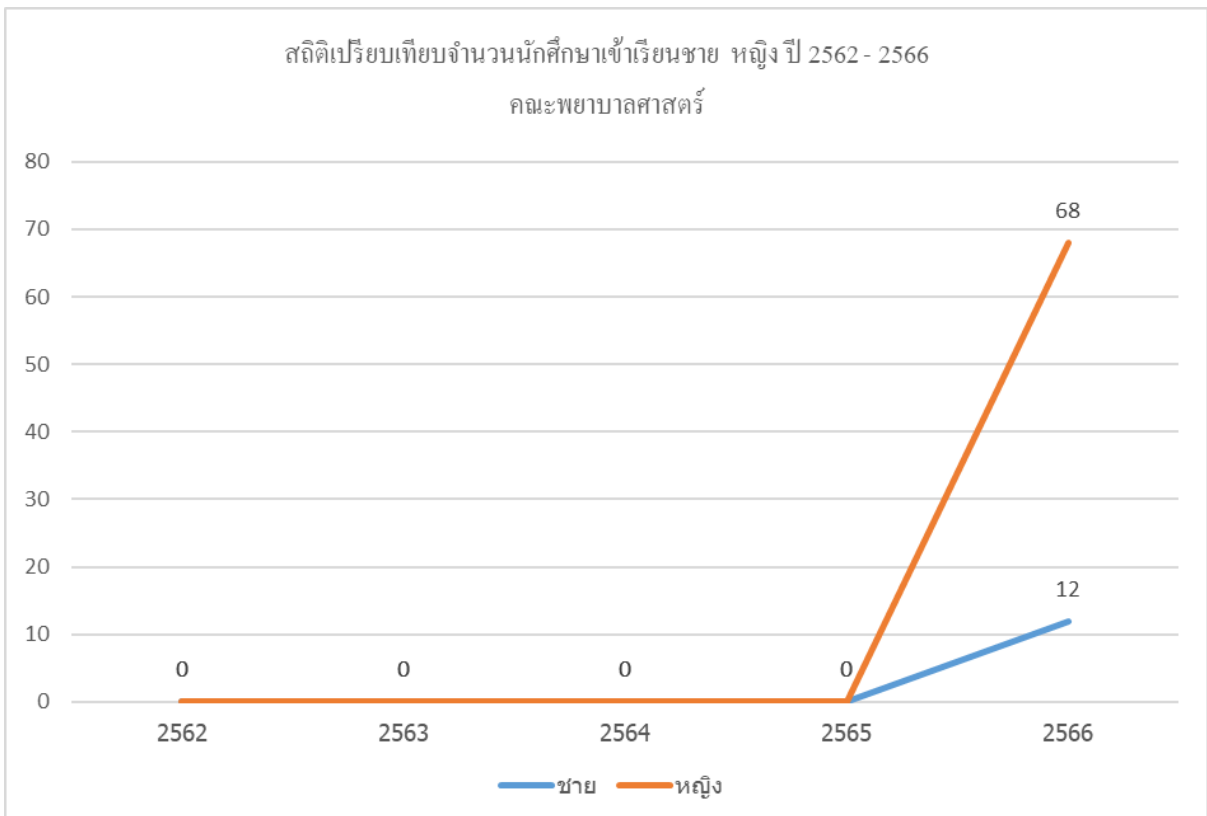

8. คณะพยาบาลศาสตร์