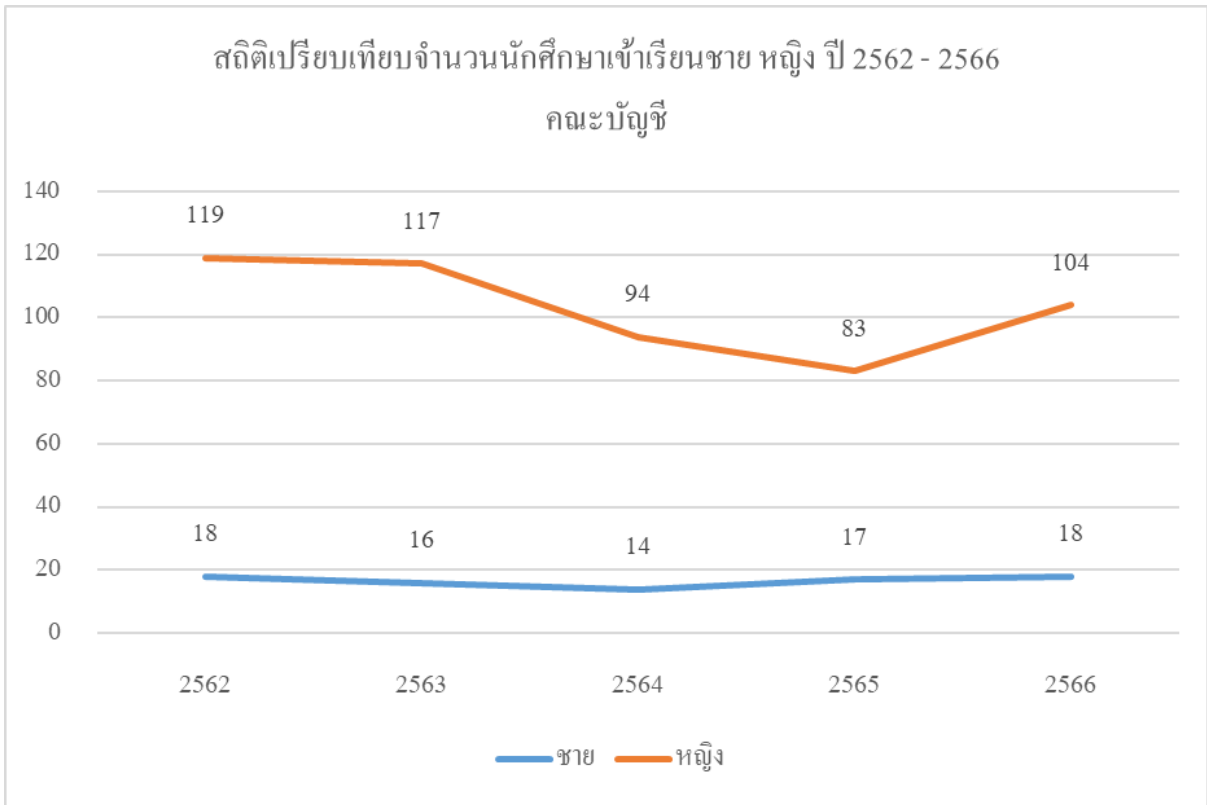

สถิตินักศึกษาเข้าเรียนในมหาวิทยาลัยราชภัฏเชียงราย

1. มหาวิทยาลัยราชภัฏเชียงราย

2. คณะการท่องเที่ยวและการโรงแรม

3. คณะครุศาสตร์

4. คณะเทคโนโลยีดิจิทัล

5. คณะเทคโนโลยีอุตสาหกรรม

6. คณะนิติศาสตร์

7. คณะบัญชี