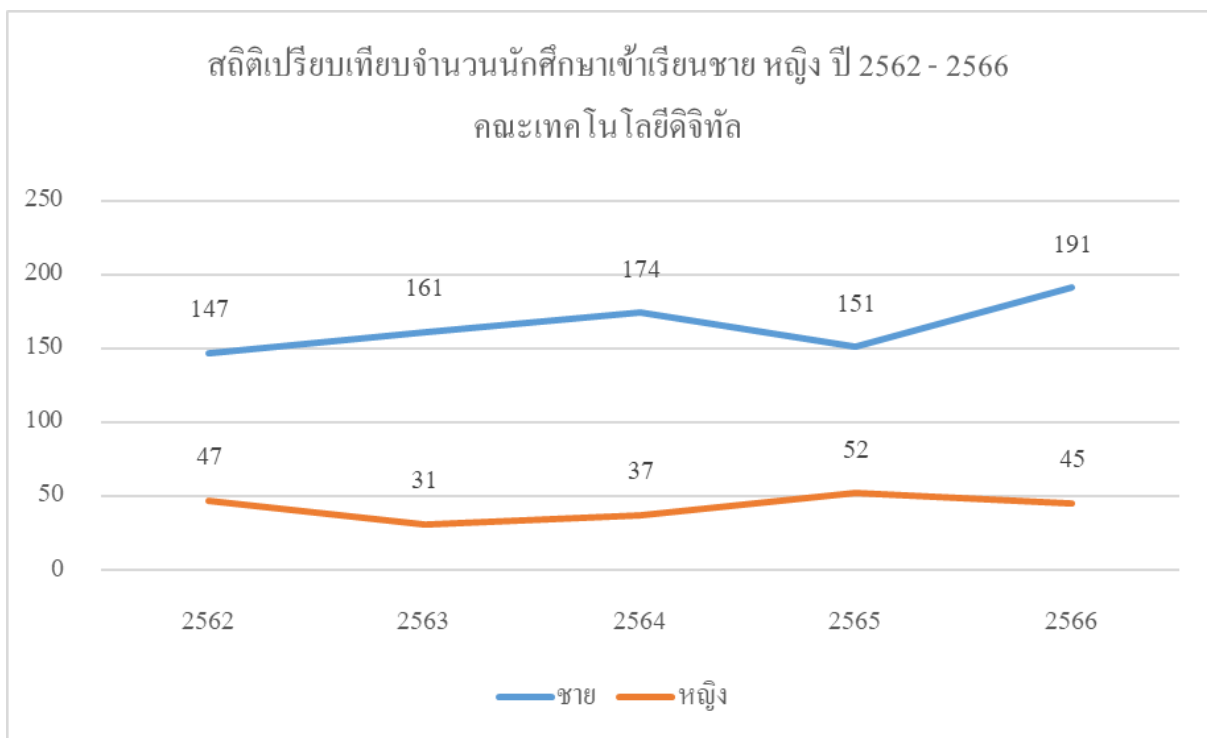

สถิตินักศึกษาเข้าเรียนในมหาวิทยาลัยราชภัฏเชียงราย

1. มหาวิทยาลัยราชภัฏเชียงราย

2. คณะการท่องเที่ยวและการโรงแรม

3. คณะครุศาสตร์

4. คณะเทคโนโลยีดิจิทัล

5. คณะเทคโนโลยีอุตสาหกรรม

6. คณะนิติศาสตร์

7. คณะบัญชี