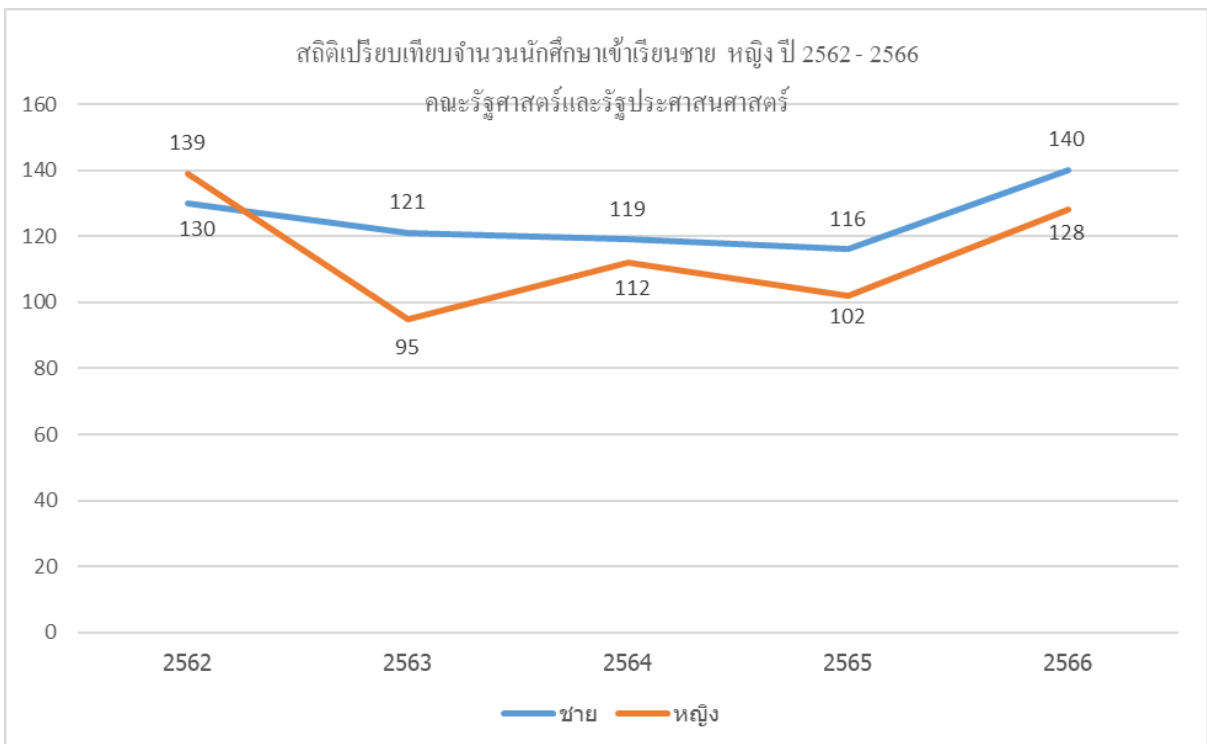

สถิตินักศึกษาเข้าเรียนในมหาวิทยาลัยราชภัฏเชียงราย

1. มหาวิทยาลัยราชภัฏเชียงราย

2. คณะการท่องเที่ยวและการโรงแรม

3. คณะครุศาสตร์

4. คณะเทคโนโลยีดิจิทัล

5. คณะเทคโนโลยีอุตสาหกรรม

6. คณะนิติศาสตร์

7. คณะบัญชี

8. คณะพยาบาลศาสตร์

9. คณะมนุษยศาสตร์และสังคมศาสตร์

10. คณะรัฐศาสตร์และรัฐประศาสนศาสตร์

11. คณะวิทยาการจัดการ

12. คณะวิทยาศาสตร์และเทคโนโลยี

13. คณะสังคมศาสตร์

14. คณะสาธารณสุขศาสตร์

15. วิทยาลัยการแพทย์พื้นบ้านและการแพทย์ทางเลือก