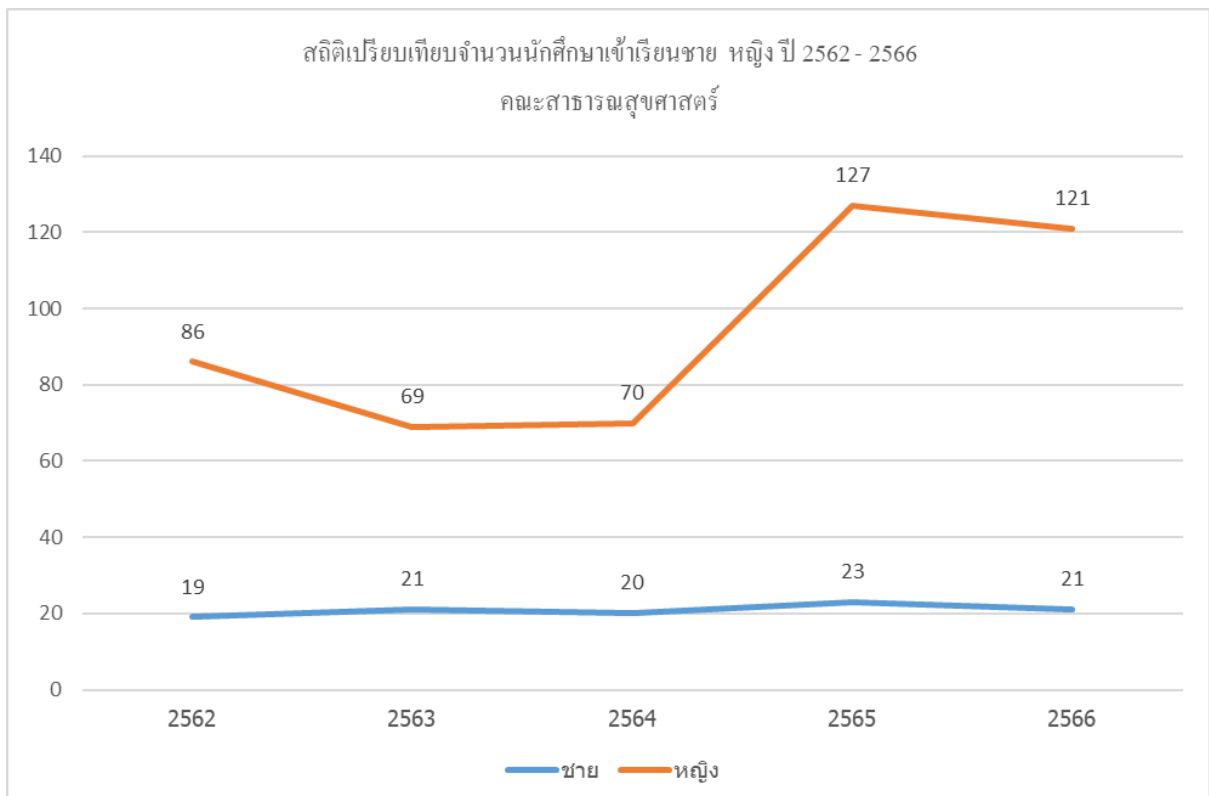

สถิตินักศึกษาเข้าเรียนในมหาวิทยาลัยราชภัฏเชียงราย

1. มหาวิทยาลัยราชภัฏเชียงราย

2. คณะการท่องเที่ยวและการโรงแรม

3. คณะครุศาสตร์

4. คณะเทคโนโลยีดิจิทัล

5. คณะเทคโนโลยีอุตสาหกรรม

6. คณะนิติศาสตร์

7. คณะบัญชี

8. คณะพยาบาลศาสตร์

9. คณะมนุษยศาสตร์และสังคมศาสตร์

10. คณะรัฐศาสตร์และรัฐประศาสนศาสตร์

11. คณะวิทยาการจัดการ

12. คณะวิทยาศาสตร์และเทคโนโลยี

13. คณะสังคมศาสตร์

14. คณะสาธารณสุขศาสตร์

15. วิทยาลัยการแพทย์พื้นบ้านและการแพทย์ทางเลือก