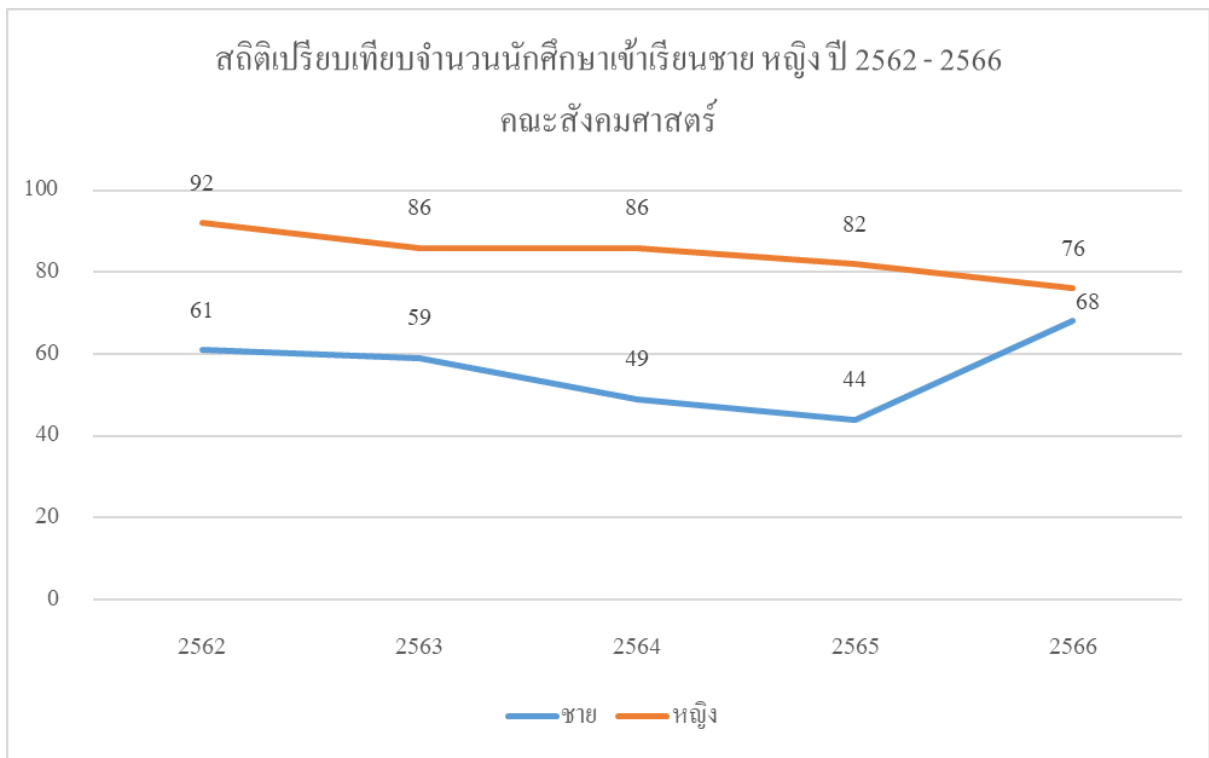

สถิตินักศึกษาเข้าเรียนในมหาวิทยาลัยราชภัฏเชียงราย

1. มหาวิทยาลัยราชภัฏเชียงราย

2. คณะการท่องเที่ยวและการโรงแรม

3. คณะครุศาสตร์

4. คณะเทคโนโลยีดิจิทัล

5. คณะเทคโนโลยีอุตสาหกรรม

6. คณะนิติศาสตร์

7. คณะบัญชี

8. คณะพยาบาลศาสตร์

9. คณะมนุษยศาสตร์และสังคมศาสตร์

10. คณะรัฐศาสตร์และรัฐประศาสนศาสตร์

11. คณะวิทยาการจัดการ

12. คณะวิทยาศาสตร์และเทคโนโลยี

13. คณะสังคมศาสตร์

14. คณะสาธารณสุขศาสตร์

15. วิทยาลัยการแพทย์พื้นบ้านและการแพทย์ทางเลือก