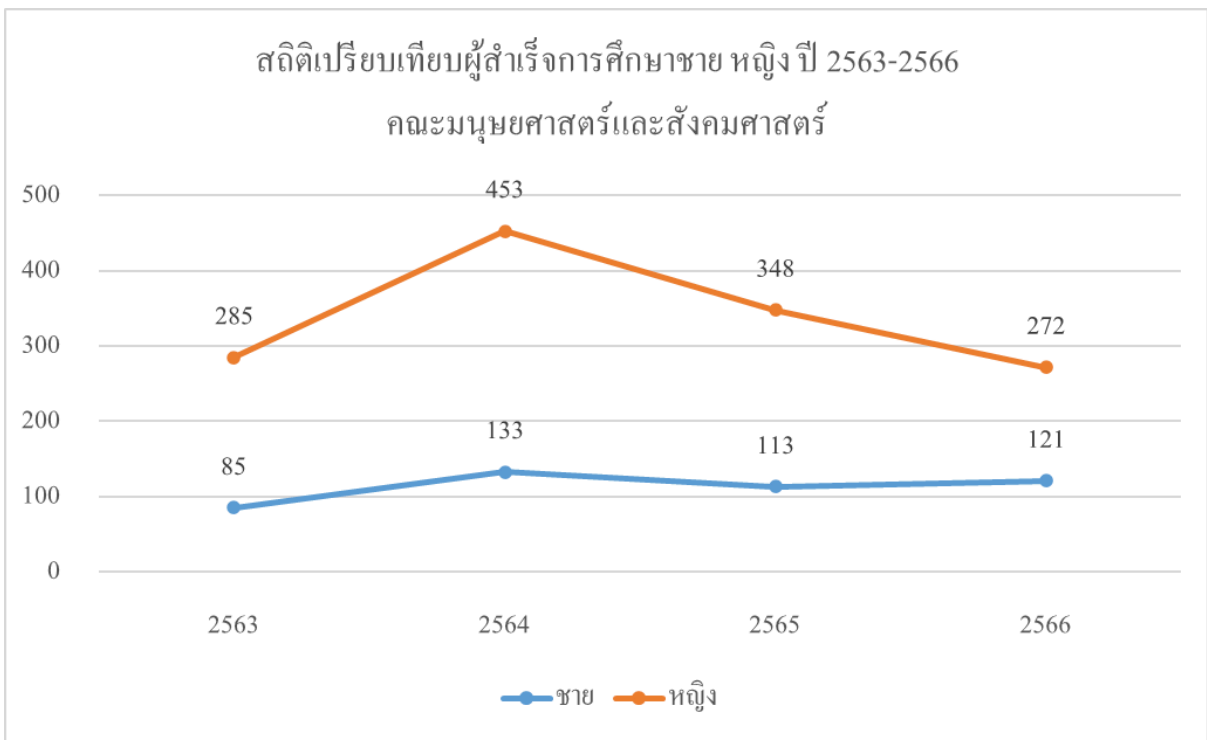

สถิตินักศึกษาสำเร็จการศึกษาในมหาวิทยาลัยราชภัฏเชียงราย

1. มหาวิทยาลัยราชภัฏเชียงราย

2. คณะการท่องเที่ยวและการโรงแรม

3. คณะครุศาสตร์

4. คณะเทคโนโลยีดิจิทัล

5. คณะเทคโนโลยีอุตสาหกรรม

6. คณะนิติศาสตร์

7. คณะบัญชี

8. คณะมนุษยศาสตร์และสังคมศาสตร์

9. คณะรัฐศาสตร์และรัฐประศาสนศาสตร์

10. คณะวิทยาการจัดการ

11. คณะวิทยาศาสตร์และเทคโนโลยี

12. คณะสังคมศาสตร์

13. คณะสาธารณสุขศาสตร์

14. วิทยาลัยการแพทย์พื้นบ้านและการแพทย์ทางเลือก