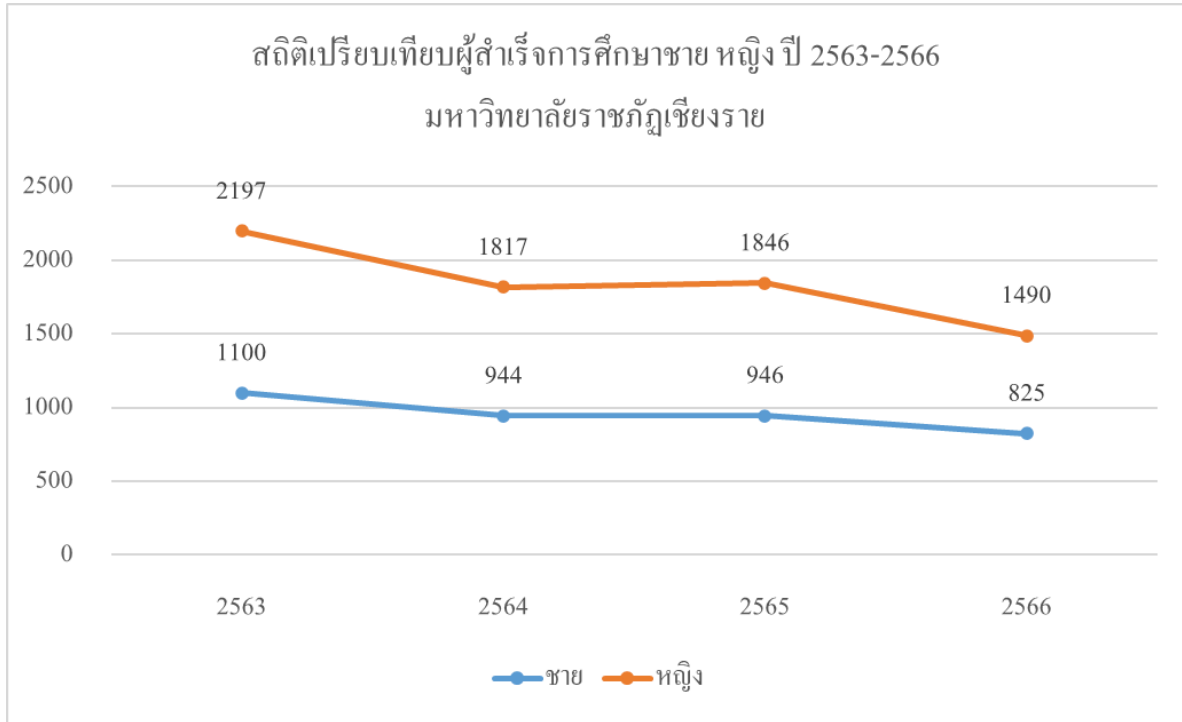

สถิตินักศึกษาสำเร็จการศึกษาในมหาวิทยาลัยราชภัฏเชียงราย

1. มหาวิทยาลัยราชภัฏเชียงราย

2. คณะการท่องเที่ยวและการโรงแรม

3. คณะครุศาสตร์

4. คณะเทคโนโลยีดิจิทัล

5. คณะเทคโนโลยีอุตสาหกรรม

6. คณะนิติศาสตร์

7. คณะบัญชี

8. คณะมนุษยศาสตร์และสังคมศาสตร์

9. คณะรัฐศาสตร์และรัฐประศาสนศาสตร์

10. คณะวิทยาการจัดการ

11. คณะวิทยาศาสตร์และเทคโนโลยี

12. คณะสังคมศาสตร์

13. คณะสาธารณสุขศาสตร์

14. วิทยาลัยการแพทย์พื้นบ้านและการแพทย์ทางเลือก