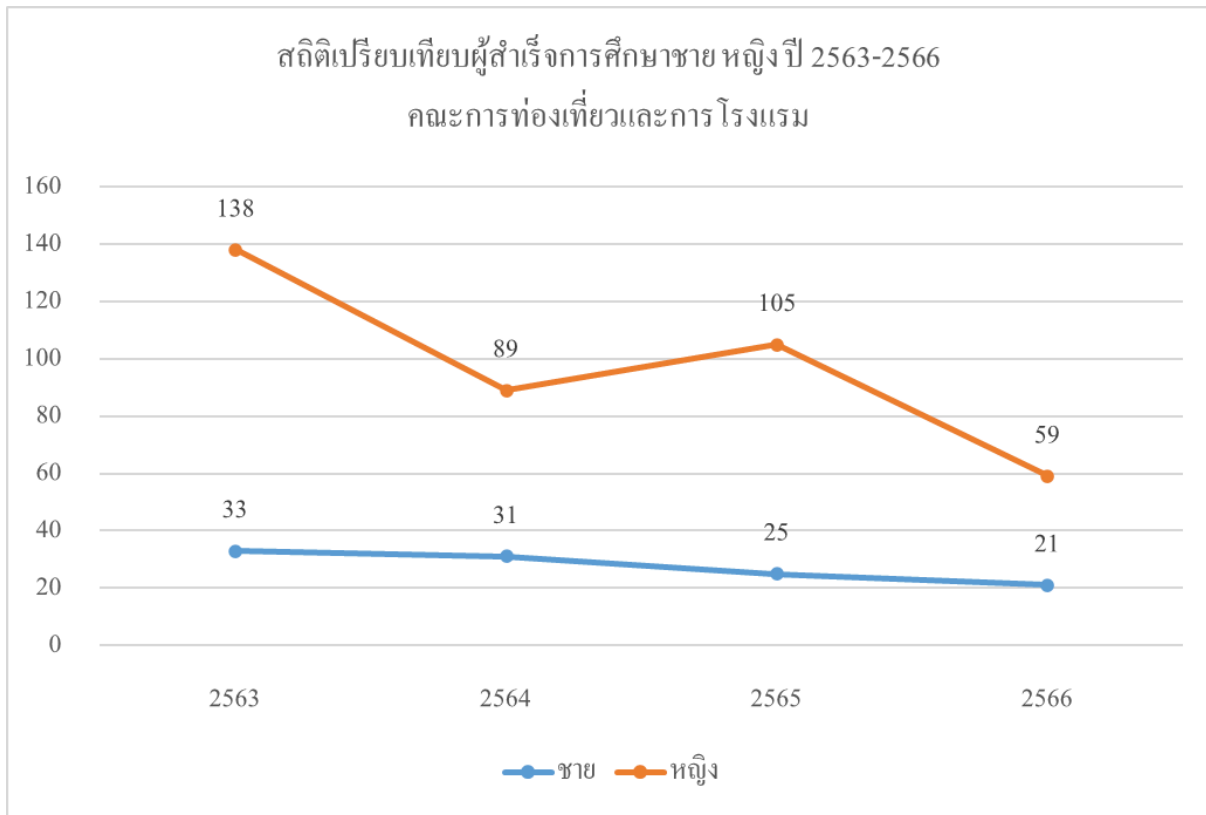

สถิตินักศึกษาสำเร็จการศึกษาในมหาวิทยาลัยราชภัฏเชียงราย

1. มหาวิทยาลัยราชภัฏเชียงราย

2. คณะการท่องเที่ยวและการโรงแรม

3. คณะครุศาสตร์

4. คณะเทคโนโลยีดิจิทัล

5. คณะเทคโนโลยีอุตสาหกรรม

6. คณะนิติศาสตร์

7. คณะบัญชี

8. คณะมนุษยศาสตร์และสังคมศาสตร์

9. คณะรัฐศาสตร์และรัฐประศาสนศาสตร์

10. คณะวิทยาการจัดการ

11. คณะวิทยาศาสตร์และเทคโนโลยี

12. คณะสังคมศาสตร์

13. คณะสาธารณสุขศาสตร์

14. วิทยาลัยการแพทย์พื้นบ้านและการแพทย์ทางเลือก