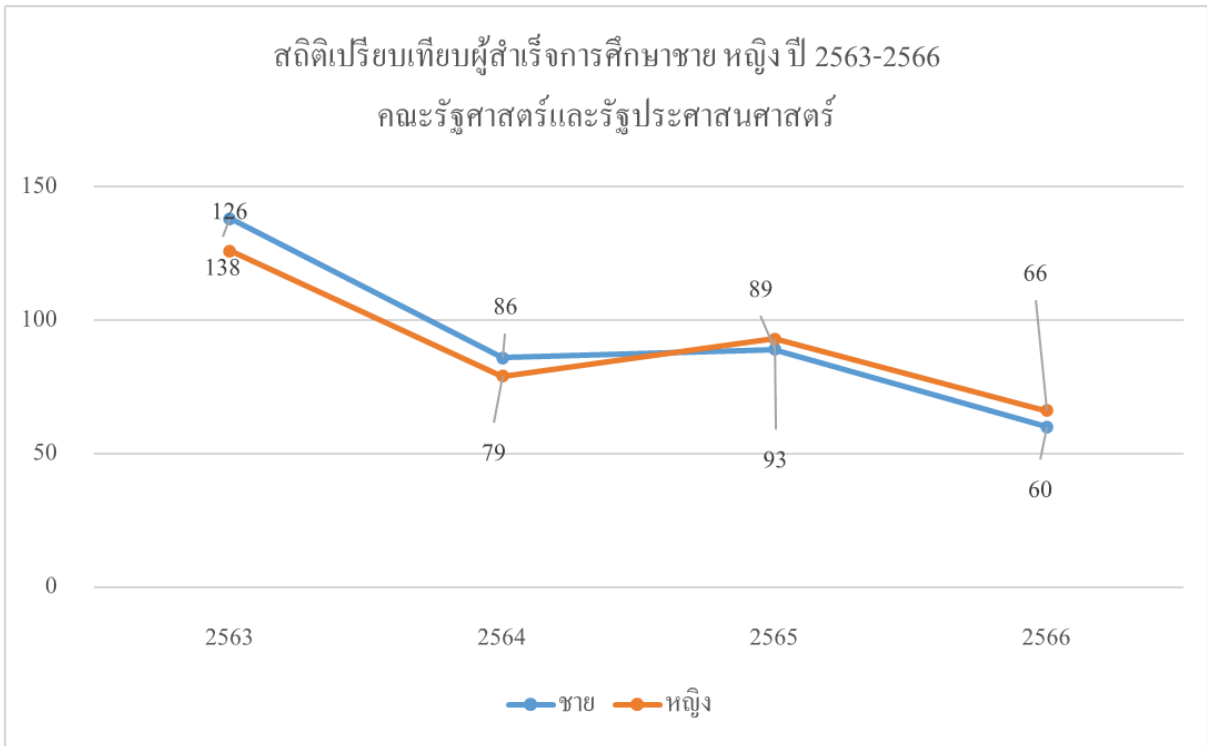

สถิตินักศึกษาสำเร็จการศึกษาในมหาวิทยาลัยราชภัฏเชียงราย

1. มหาวิทยาลัยราชภัฏเชียงราย

2. คณะการท่องเที่ยวและการโรงแรม

3. คณะครุศาสตร์

4. คณะเทคโนโลยีดิจิทัล

5. คณะเทคโนโลยีอุตสาหกรรม

6. คณะนิติศาสตร์

7. คณะบัญชี

8. คณะมนุษยศาสตร์และสังคมศาสตร์

9. คณะรัฐศาสตร์และรัฐประศาสนศาสตร์

10. คณะวิทยาการจัดการ

11. คณะวิทยาศาสตร์และเทคโนโลยี

12. คณะสังคมศาสตร์

13. คณะสาธารณสุขศาสตร์

14. วิทยาลัยการแพทย์พื้นบ้านและการแพทย์ทางเลือก