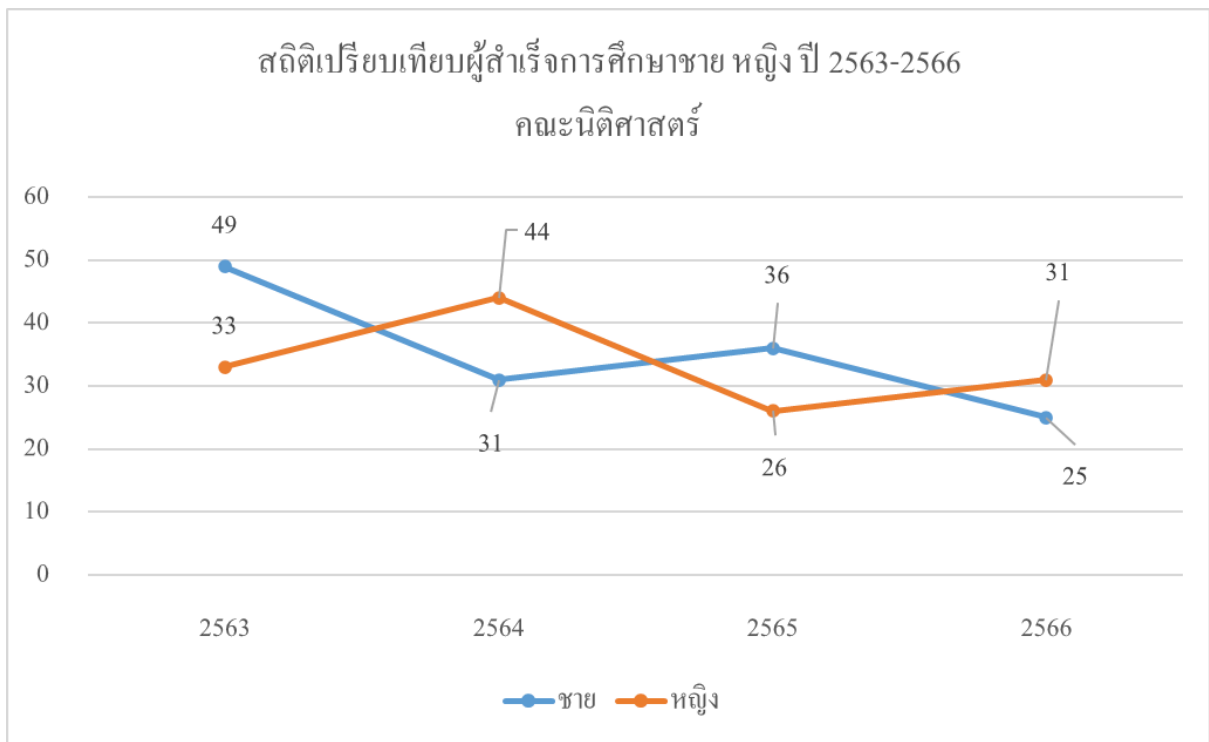

สถิตินักศึกษาสำเร็จการศึกษาในมหาวิทยาลัยราชภัฏเชียงราย

1. มหาวิทยาลัยราชภัฏเชียงราย

2. คณะการท่องเที่ยวและการโรงแรม

3. คณะครุศาสตร์

4. คณะเทคโนโลยีดิจิทัล

5. คณะเทคโนโลยีอุตสาหกรรม

6. คณะนิติศาสตร์

7. คณะบัญชี

8. คณะมนุษยศาสตร์และสังคมศาสตร์

9. คณะรัฐศาสตร์และรัฐประศาสนศาสตร์

10. คณะวิทยาการจัดการ

11. คณะวิทยาศาสตร์และเทคโนโลยี

12. คณะสังคมศาสตร์

13. คณะสาธารณสุขศาสตร์

14. วิทยาลัยการแพทย์พื้นบ้านและการแพทย์ทางเลือก