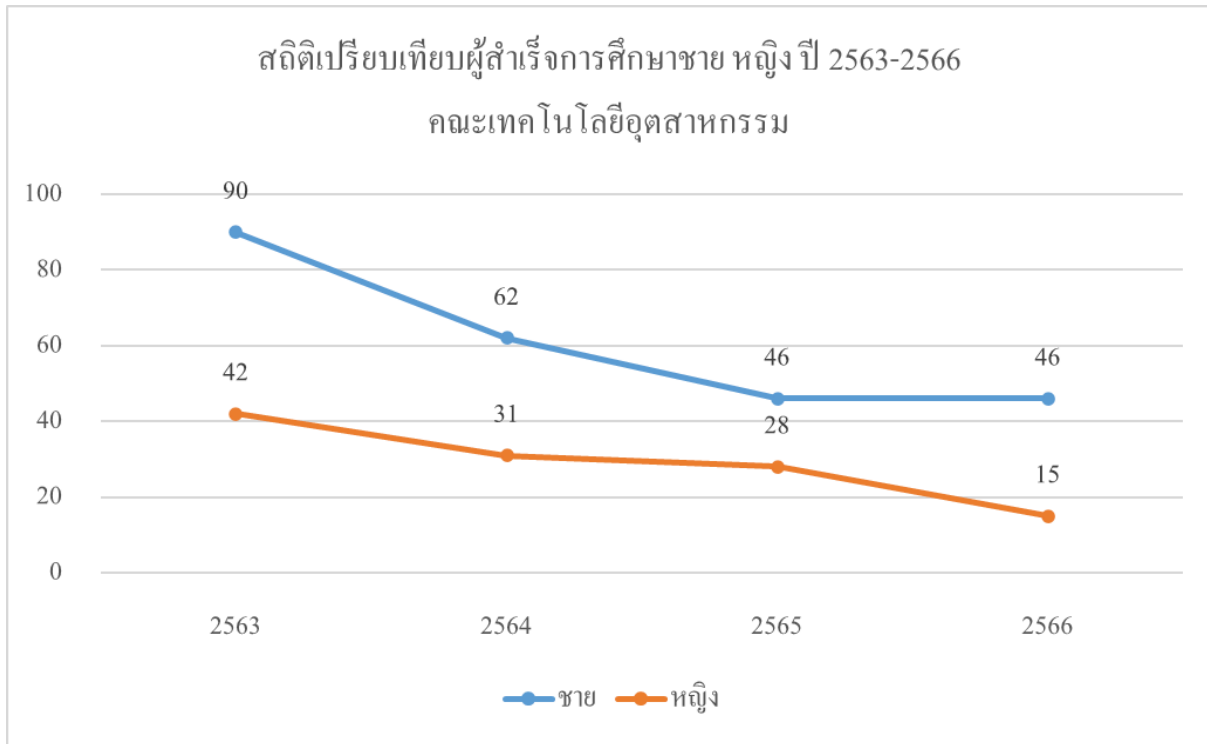

สถิตินักศึกษาสำเร็จการศึกษาในมหาวิทยาลัยราชภัฏเชียงราย

1. มหาวิทยาลัยราชภัฏเชียงราย

2. คณะการท่องเที่ยวและการโรงแรม

3. คณะครุศาสตร์

4. คณะเทคโนโลยีดิจิทัล

5. คณะเทคโนโลยีอุตสาหกรรม

6. คณะนิติศาสตร์

7. คณะบัญชี

8. คณะมนุษยศาสตร์และสังคมศาสตร์

9. คณะรัฐศาสตร์และรัฐประศาสนศาสตร์

10. คณะวิทยาการจัดการ

11. คณะวิทยาศาสตร์และเทคโนโลยี

12. คณะสังคมศาสตร์

13. คณะสาธารณสุขศาสตร์

14. วิทยาลัยการแพทย์พื้นบ้านและการแพทย์ทางเลือก