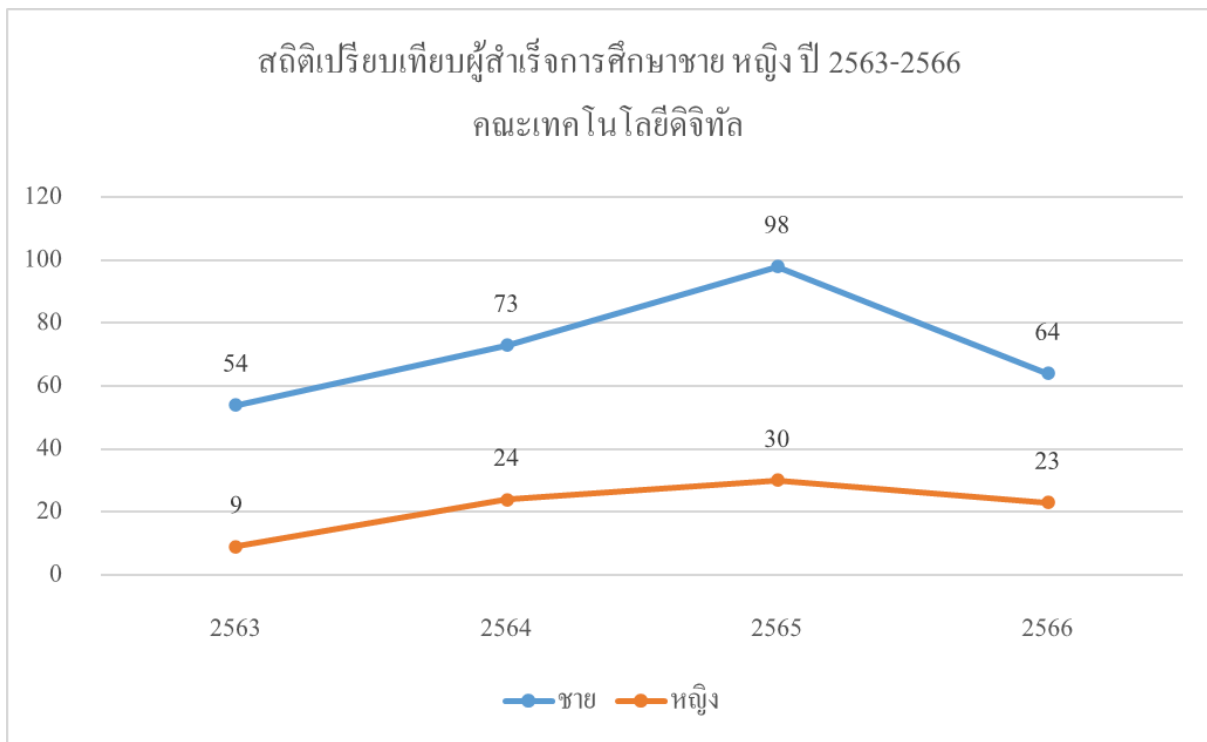

สถิตินักศึกษาสำเร็จการศึกษาในมหาวิทยาลัยราชภัฏเชียงราย

1. มหาวิทยาลัยราชภัฏเชียงราย

2. คณะการท่องเที่ยวและการโรงแรม

3. คณะครุศาสตร์

4. คณะเทคโนโลยีดิจิทัล

5. คณะเทคโนโลยีอุตสาหกรรม

6. คณะนิติศาสตร์

7. คณะบัญชี

8. คณะมนุษยศาสตร์และสังคมศาสตร์

9. คณะรัฐศาสตร์และรัฐประศาสนศาสตร์

10. คณะวิทยาการจัดการ

11. คณะวิทยาศาสตร์และเทคโนโลยี

12. คณะสังคมศาสตร์

13. คณะสาธารณสุขศาสตร์

14. วิทยาลัยการแพทย์พื้นบ้านและการแพทย์ทางเลือก