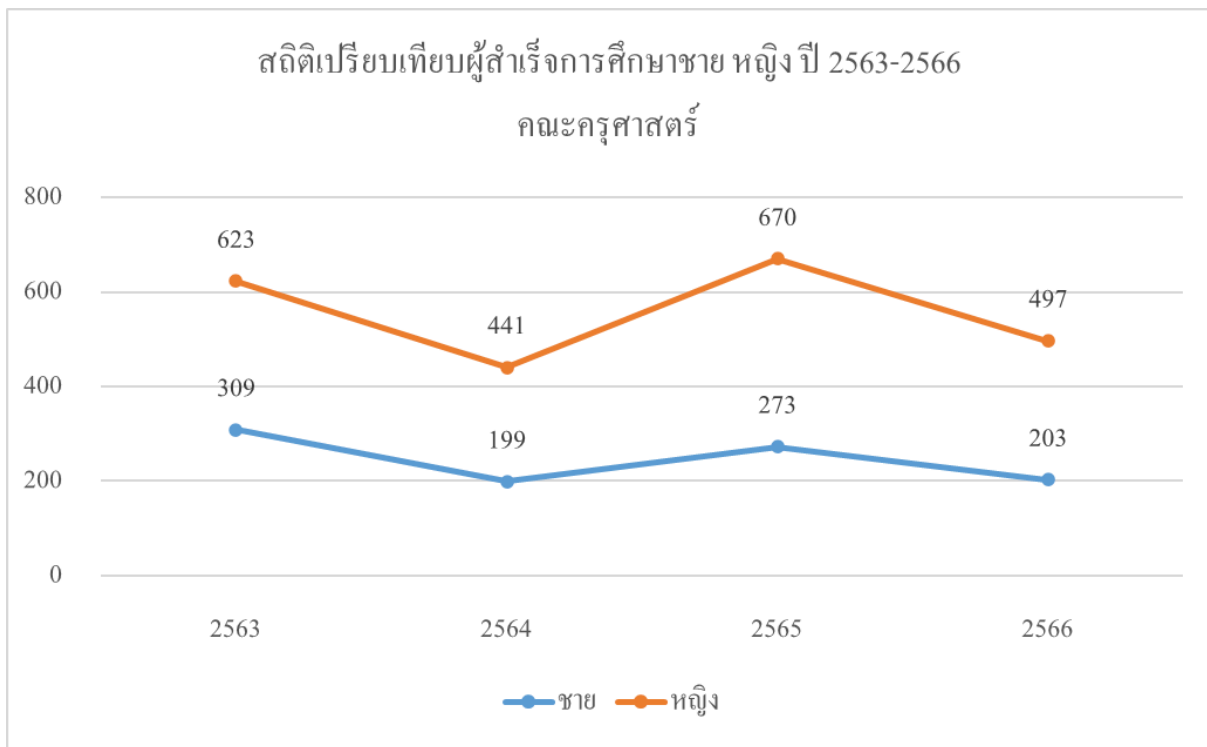

สถิตินักศึกษาสำเร็จการศึกษาในมหาวิทยาลัยราชภัฏเชียงราย

1. มหาวิทยาลัยราชภัฏเชียงราย

2. คณะการท่องเที่ยวและการโรงแรม

3. คณะครุศาสตร์

4. คณะเทคโนโลยีดิจิทัล

5. คณะเทคโนโลยีอุตสาหกรรม

6. คณะนิติศาสตร์

7. คณะบัญชี

8. คณะมนุษยศาสตร์และสังคมศาสตร์

9. คณะรัฐศาสตร์และรัฐประศาสนศาสตร์

10. คณะวิทยาการจัดการ

11. คณะวิทยาศาสตร์และเทคโนโลยี

12. คณะสังคมศาสตร์

13. คณะสาธารณสุขศาสตร์

14. วิทยาลัยการแพทย์พื้นบ้านและการแพทย์ทางเลือก