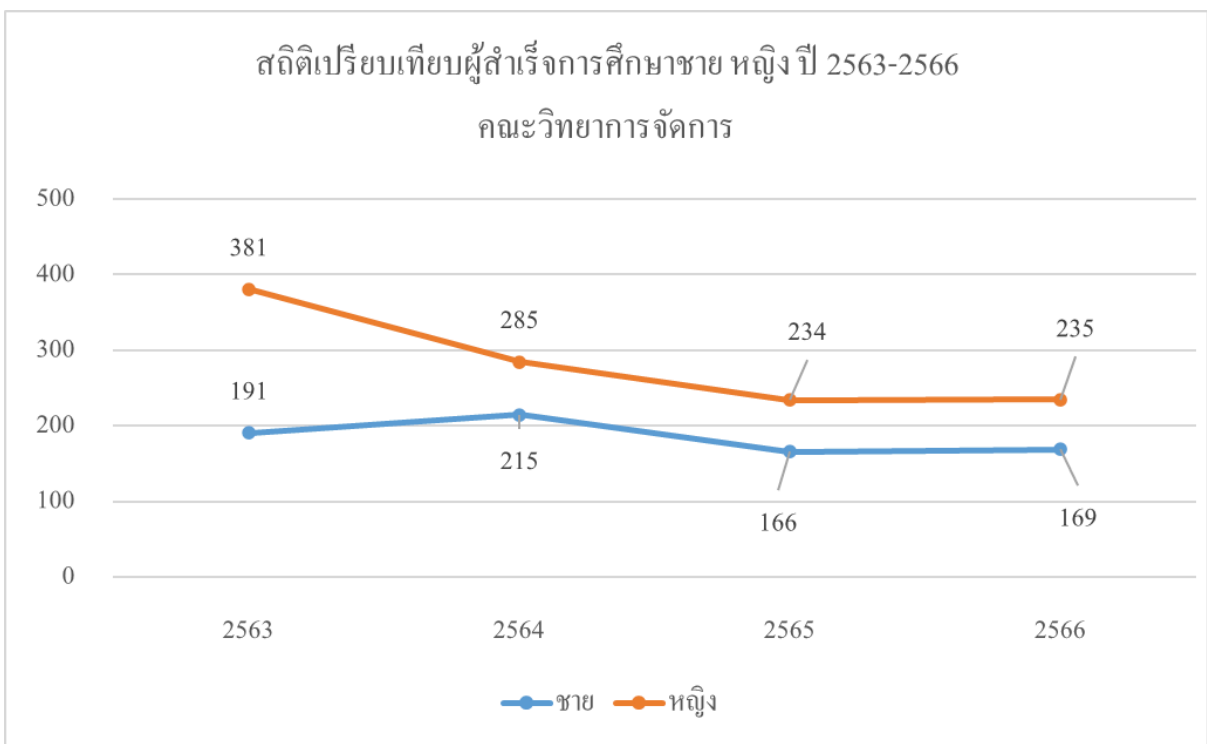

สถิตินักศึกษาสำเร็จการศึกษาในมหาวิทยาลัยราชภัฏเชียงราย

1. มหาวิทยาลัยราชภัฏเชียงราย

2. คณะการท่องเที่ยวและการโรงแรม

3. คณะครุศาสตร์

4. คณะเทคโนโลยีดิจิทัล

5. คณะเทคโนโลยีอุตสาหกรรม

6. คณะนิติศาสตร์

7. คณะบัญชี

8. คณะมนุษยศาสตร์และสังคมศาสตร์

9. คณะรัฐศาสตร์และรัฐประศาสนศาสตร์

10. คณะวิทยาการจัดการ

11. คณะวิทยาศาสตร์และเทคโนโลยี

12. คณะสังคมศาสตร์

13. คณะสาธารณสุขศาสตร์

14. วิทยาลัยการแพทย์พื้นบ้านและการแพทย์ทางเลือก