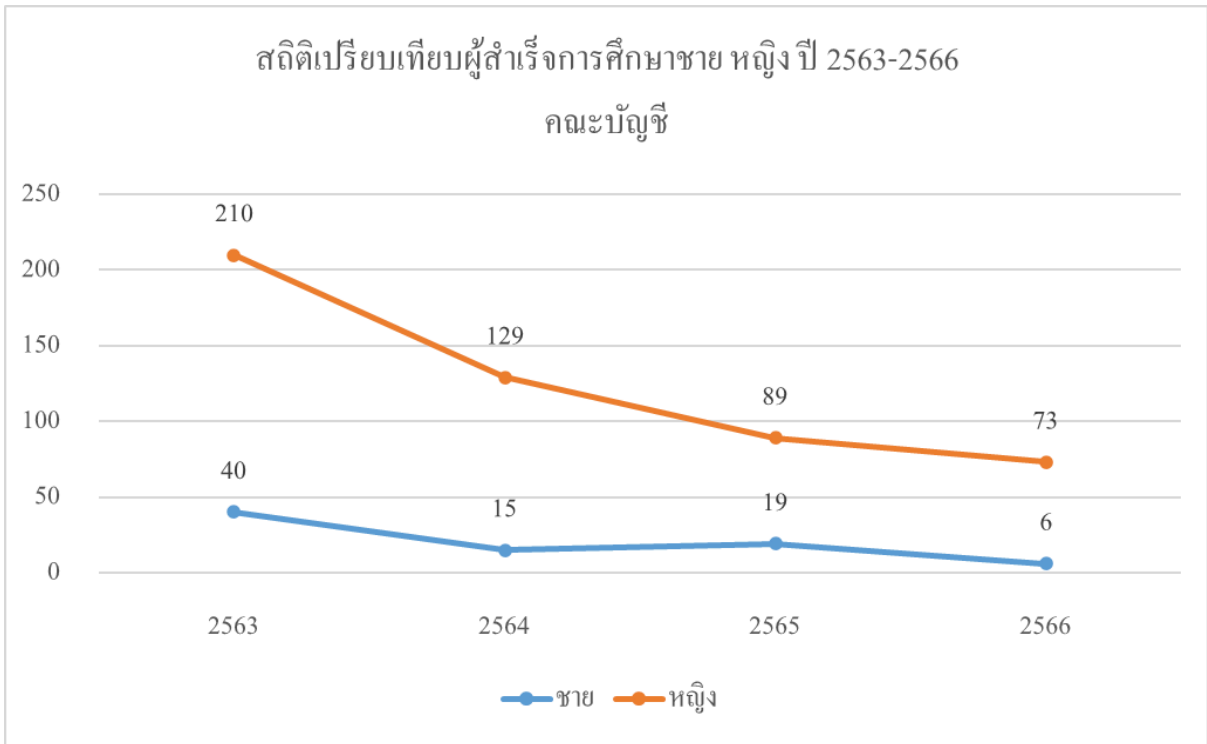

สถิตินักศึกษาสำเร็จการศึกษาในมหาวิทยาลัยราชภัฏเชียงราย

1. มหาวิทยาลัยราชภัฏเชียงราย

2. คณะการท่องเที่ยวและการโรงแรม

3. คณะครุศาสตร์

4. คณะเทคโนโลยีดิจิทัล

5. คณะเทคโนโลยีอุตสาหกรรม

6. คณะนิติศาสตร์

7. คณะบัญชี

8. คณะมนุษยศาสตร์และสังคมศาสตร์

9. คณะรัฐศาสตร์และรัฐประศาสนศาสตร์

10. คณะวิทยาการจัดการ

11. คณะวิทยาศาสตร์และเทคโนโลยี

12. คณะสังคมศาสตร์

13. คณะสาธารณสุขศาสตร์

14. วิทยาลัยการแพทย์พื้นบ้านและการแพทย์ทางเลือก