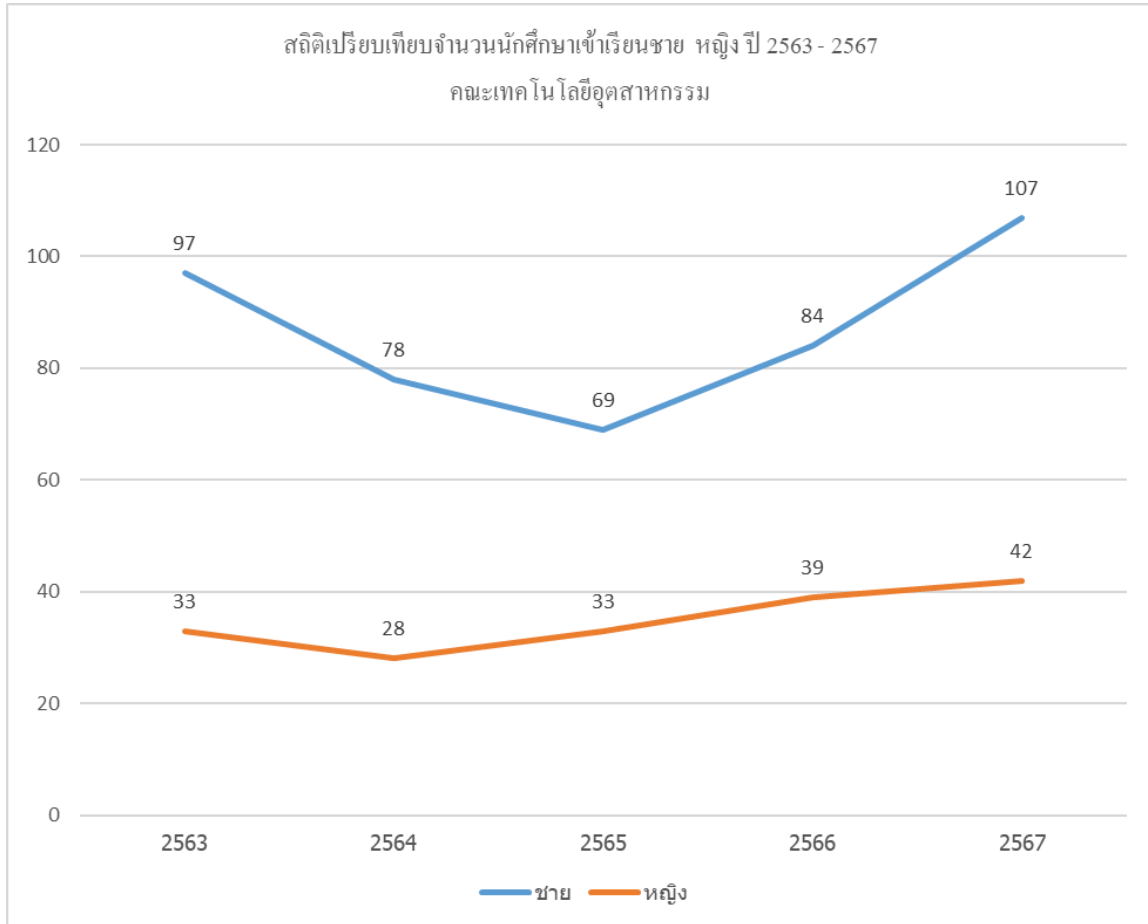

5. คณะเทคโนโลยีอุตสาหกรรม