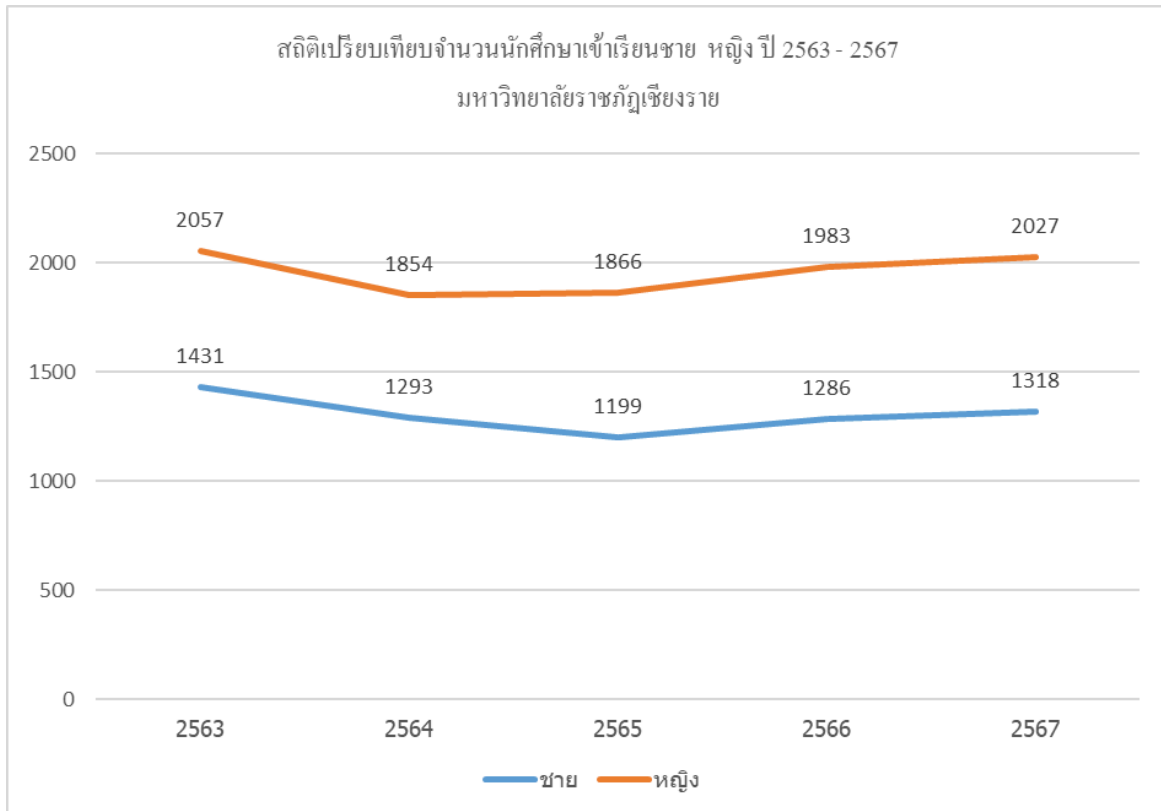

สถิตินักศึกษาเข้าเรียนในมหาวิทยาลัยราชภัฏเชียงราย

1. มหาวิทยาลัยราชภัฏเชียงราย

2. คณะการท่องเที่ยวและการโรงแรม

### 3. คณะครุศาสตร์