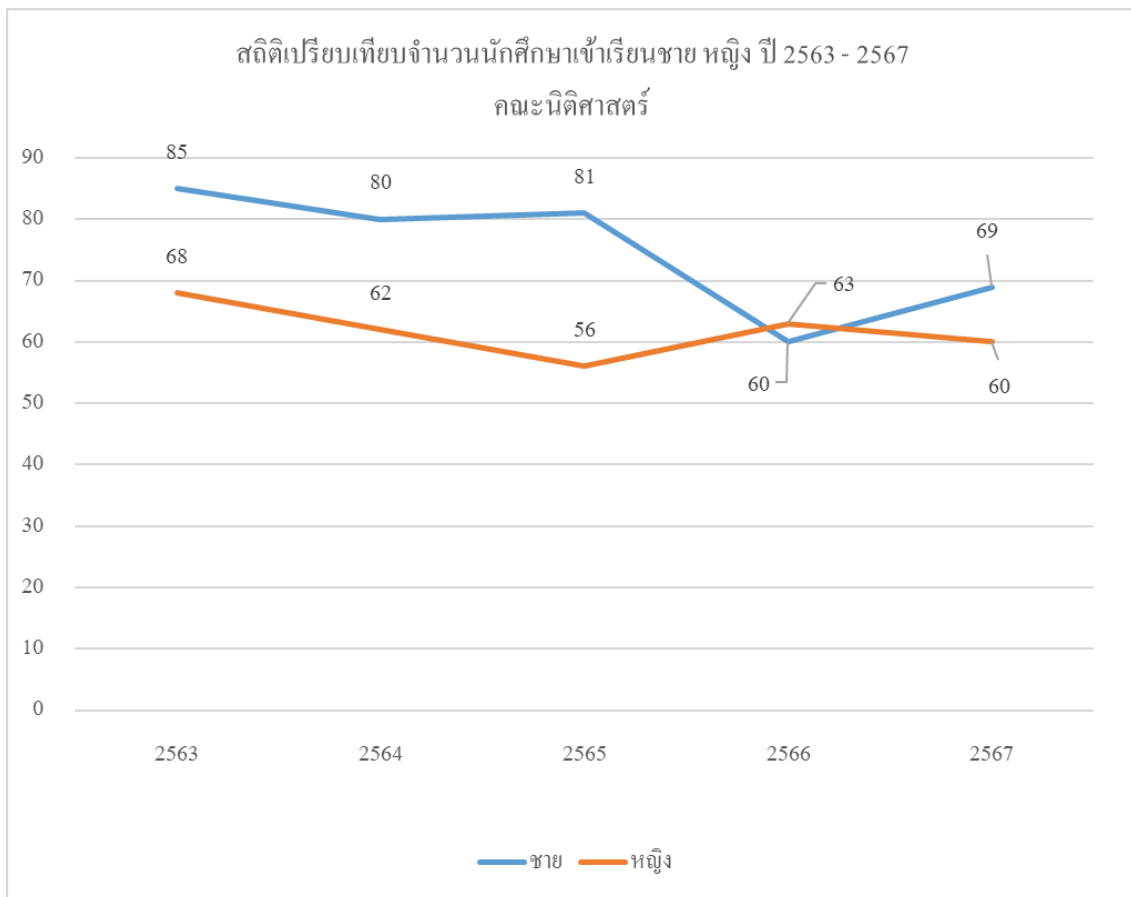

สถิตินักศึกษาเข้าเรียนในมหาวิทยาลัยราชภัฏเชียงราย

1. มหาวิทยาลัยราชภัฏเชียงราย

2. คณะการท่องเที่ยวและการโรงแรม

### 3. คณะครุศาสตร์

### 4. คณะเทคโนโลยีดิจิทัล

5. คณะเทคโนโลยีอุตสาหกรรม

6. คณะนิติศาสตร์

7. คณะบัญชี

8. คณะพยาบาลศาสตร์

9. คณะมนุษยศาสตร์และสังคมศาสตร์

10. คณะรัฐศาสตร์และรัฐประศาสนศาสตร์

11. คณะวิทยาการจัดการ