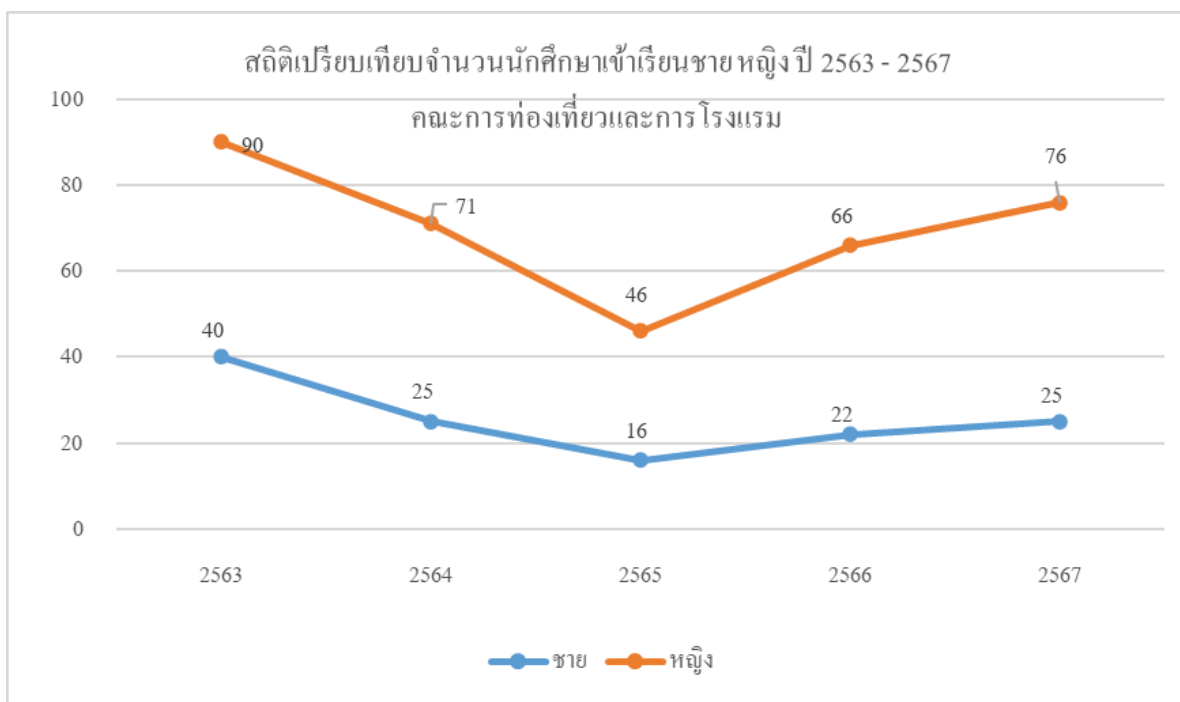

สถิตินักศึกษาเข้าเรียนในมหาวิทยาลัยราชภัฏเชียงราย

1. มหาวิทยาลัยราชภัฏเชียงราย

2. คณะการท่องเที่ยวและการโรงแรม

### 3. คณะครุศาสตร์