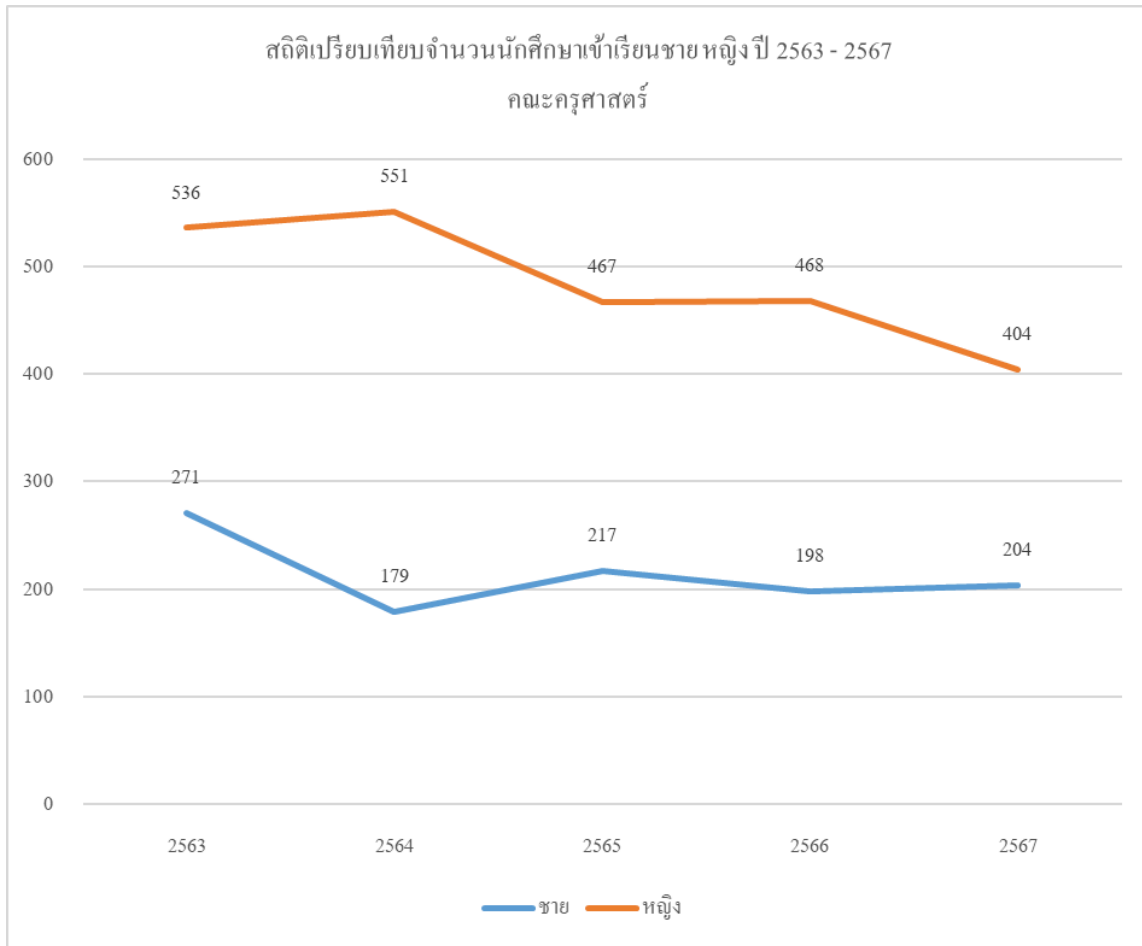

สถิตินักศึกษาเข้าเรียนในมหาวิทยาลัยราชภัฏเชียงราย

1. มหาวิทยาลัยราชภัฏเชียงราย

2. คณะการท่องเที่ยวและการโรงแรม

### 3. คณะครุศาสตร์