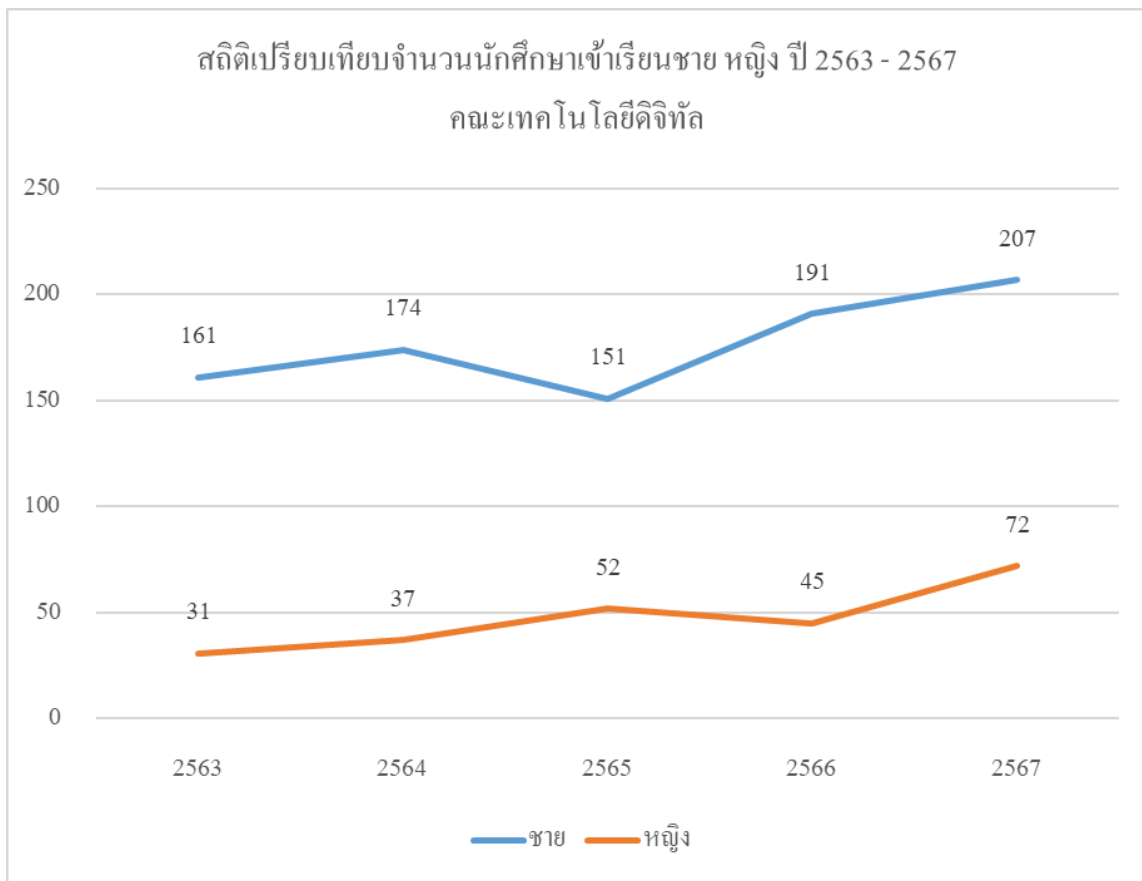

4. คณะเทคโนโลยีดิจิทัล